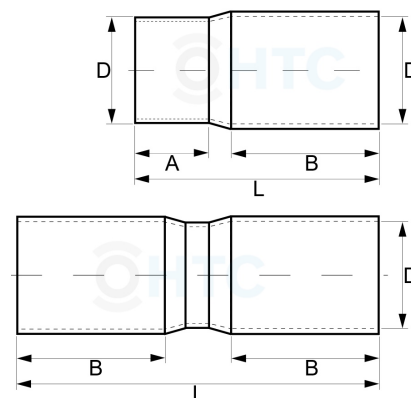

PVC-U Klebemuffe Verbinder lang Poolflex Klebeschlauch

AF0113

Alle Maßangaben in Millimeter, Gewichtsangaben in Gramm. Für die fotografische Darstellung verwenden wir eine Artikelgröße sowie Studiolicht. Die Abbildungen, technischen Daten, Maße und Ausführungen sind unverbindlich. Sie gelten nicht als zugesicherte Eigenschaften oder als Beschaffenheits- oder Haltbarkeitsgarantien. Wir behalten uns jederzeit Änderung ohne Ankündigung vor. Die Nutzmaße sind definiert bzw. verstärkt dargestellt bzw. ergeben sich aus der Artikelbezeichnung. Weitere Maße dienen ausschließlich der Darstellungsunterstützung. Bei Zweckentfremdung bitten wir dies zu beachten.

| Artikel-Nr. | Variante | A | B | D | L | PN | Preis |
|----------------|-----------|--------|--------|-----------|---------|----|---------|
| AF0113.S50.M50 | 50 x 50mm | ca. 31 | ca. 62 | 50 | ca. 107 | 10 | 1,12 €* |
| AF0113.S63.M63 | 63 x 63mm | ca. 38 | ca. 76 | 63 | ca. 128 | 10 | 1,68 €* |
| AF0113.000.050 | 50mm | --- | ca. 62 | 50 | ca. 162 | 10 | 1,12 €* |
| AF0113.000.063 | 63mm | --- | ca. 76 | 63 | ca. 188 | 10 | 1,68 €* |