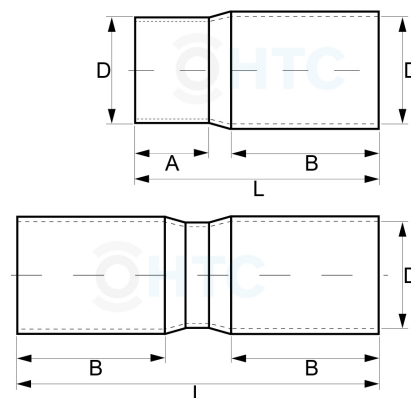

PVC-U Klebemuffe Verbinder lang Poolflex Klebeschlauch

AF0113

Alle Maßangaben in Millimeter, Gewichtsangaben in Gramm. Für die fotografische Darstellung verwenden wir eine Artikelgröße sowie Studiolicht. Die Abbildungen, technischen Daten, Maße und Ausführungen sind unverbindlich. Sie gelten nicht als zugesicherte Eigenschaften oder als Beschaffenheits- oder Haltbarkeitsgarantien. Wir behalten uns jederzeit Änderung ohne Ankündigung vor. Die Nutzmaße sind definiert bzw. verstärkt dargestellt bzw. ergeben sich aus der Artikelbezeichnung. Weitere Maße dienen ausschließlich der Darstellungsunterstützung. Bei Zweckentfremdung bitten wir dies zu beachten.

Artikel-Nr.	Variante	A	B	D	L	PN	Preis
AF0113.S50.M50	50 x 50mm	ca. 31	ca. 62	50	ca. 107	10	1,12 €*
AF0113.S63.M63	63 x 63mm	ca. 38	ca. 76	63	ca. 128	10	1,68 €*
AF0113.000.050	50mm	---	ca. 62	50	ca. 162	10	1,12 €*
AF0113.000.063	63mm	---	ca. 76	63	ca. 188	10	1,68 €*