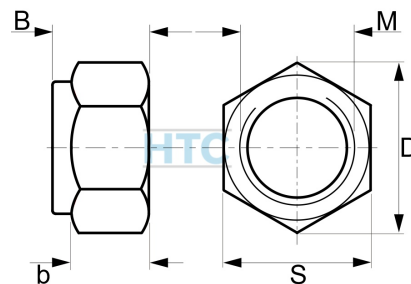

Sechskantmutter mit Klemmteil, Ganzmetallmutter Edelstahl V2A

ES0980

Alle Maßangaben in Millimeter, Gewichtsangaben in Gramm. Für die fotografische Darstellung verwenden wir eine Artikelgröße sowie Studiolicht. Die Abbildungen, technischen Daten, Maße und Ausführungen sind unverbindlich. Sie gelten nicht als zugesicherte Eigenschaften oder als Beschaffenheits- oder Haltbarkeitsgarantien. Wir behalten uns jederzeit Änderung ohne Ankündigung vor. Die Nutzmaße sind definiert bzw. verstärkt dargestellt bzw. ergeben sich aus der Artikelbezeichnung. Weitere Maße dienen ausschließlich der Darstellungsunterstützung. Bei Zweckentfremdung bitten wir dies zu beachten.

Artikel-Nr.	Variante	d	e	m	s	Preis
ES0980.200.003	M3	M3	6,01	2,15 - 2,40	5,5	0,06 €* [*]
ES0980.200.005	M5	M5	8,79	3,70 - 4,00	8	0,08 €* [*]
ES0980.200.008	M8	M8	14,38	6,14 - 6,50	13	0,12 €* [*]
ES0980.200.012	M12	M12	21,1	9,64 - 10,00	19	0,38 €* [*]