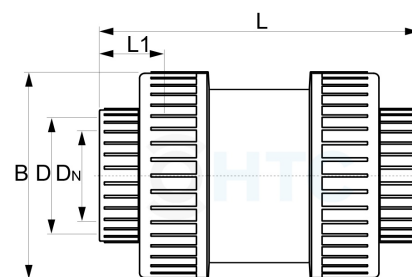

PVC-U Rückschlagventil transparent Feder PTFE ummantelt 2fach Überwurf Klebemuffe

AK0821

Alle Maßangaben in Millimeter, Gewichtsangaben in Gramm. Für die fotografische Darstellung verwenden wir eine Artikelgröße sowie Studiolicht. Die Abbildungen, technischen Daten, Maße und Ausführungen sind unverbindlich. Sie gelten nicht als zugesicherte Eigenschaften oder als Beschaffenheits- oder Haltbarkeitsgarantien. Wir behalten uns jederzeit Änderung ohne Ankündigung vor. Die Nutzmaße sind definiert bzw. verstärkt dargestellt bzw. ergeben sich aus der Artikelbezeichnung. Weitere Maße dienen ausschließlich der Darstellungsunterstützung. Bei Zweckentfremdung bitten wir dies zu beachten.

Artikel-Nr.	Variante	B	D	DN	L	L1	Preis
AK0821.000.020	20mm	54,5	20	15	82,5	16	12,12 €* [*]
AK0821.000.025	25m	59	25	20	93,5	19	14,32 €* [*]
AK0821.000.032	32mm	67	32	25	117	22	16,56 €* [*]
AK0821.000.040	40mm	79,5	40	32	122	26	23,52 €* [*]
AK0821.000.050	50mm	98	50	40	150	32	27,83 €* [*]
AK0821.000.063	63mm	118	63	50	173	38	42,36 €* [*]