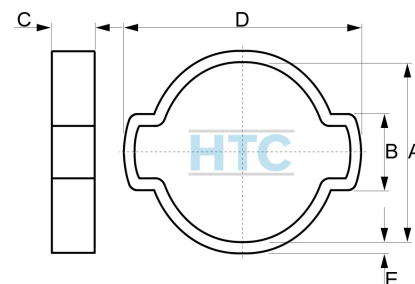

2-Ohr Klemme Schlauchschelle W1,

SZW120

Alle Maßangaben in Millimeter, Gewichtsangaben in Gramm. Für die fotografische Darstellung verwenden wir eine Artikelgröße sowie Studiolicht. Die Abbildungen, technischen Daten, Maße und Ausführungen sind unverbindlich. Sie gelten nicht als zugesicherte Eigenschaften oder als Beschaffenheits- oder Haltbarkeitsgarantien. Wir behalten uns jederzeit Änderung ohne Ankündigung vor. Die Nutzmaße sind definiert bzw. verstärkt dargestellt bzw. ergeben sich aus der Artikelbezeichnung. Weitere Maße dienen ausschließlich der Darstellungsunterstützung. Bei Zweckentfremdung bitten wir dies zu beachten.

Artikel-Nr.	Variante	A	B	C	D	E	Preis
SZW120.005.007	5 - 7mm	7	4	6	12,5	0,6	0,13 €*
SZW120.007.009	7 - 9mm	9	4,5	7	14	0,8	0,15 €*
SZW120.009.011	9 - 11mm	11	6	7	17	0,8	0,15 €*
SZW120.011.013	11 - 13mm	13	6	7	19	0,9	0,15 €*
SZW120.013.015	13 - 15mm	15	6,5	7,5	22	1	0,17 €*
SZW120.015.018	15 - 18mm	18	7,5	7,5	26,5	1,2	0,20 €*
SZW120.017.020	17 - 20mm	20	8	7,5	27,5	1,2	0,21 €*
SZW120.018.021	18 - 21mm	21	8	7,5	28	1,2	0,28 €*
SZW120.020.023	20 - 23mm	23	9	9	32	1,3	0,28 €*
SZW120.022.025	22 - 25mm	25	10	9	35	1,4	0,30 €*
SZW120.023.027	23 - 27mm	27	10	9	37,5	1,4	0,32 €*
SZW120.028.031	28 - 31mm	31	10	9,5	41	1,4	0,37 €*
SZW120.031.034	31 - 34mm	34	11	9,5	44	1,6	0,39 €*
SZW120.037.040	37 - 40mm	40	12	10	52	1,6	0,46 €*