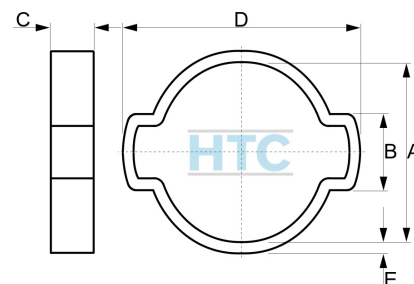

2-Ohr Klemme Schlauchschelle W1,

SZW120

Alle Maßangaben in Millimeter, Gewichtsangaben in Gramm. Für die fotografische Darstellung verwenden wir eine Artikelgröße sowie Studiolicht. Die Abbildungen, technischen Daten, Maße und Ausführungen sind unverbindlich. Sie gelten nicht als zugesicherte Eigenschaften oder als Beschaffenheits- oder Haltbarkeitsgarantien. Wir behalten uns jederzeit Änderung ohne Ankündigung vor. Die Nutzmaße sind definiert bzw. verstärkt dargestellt bzw. ergeben sich aus der Artikelbezeichnung. Weitere Maße dienen ausschließlich der Darstellungsunterstützung. Bei Zweckentfremdung bitten wir dies zu beachten.

Artikel-Nr.	Variante	A	B	C	D	E	Preis
SZW120.005.007	5 - 7mm	7	4	6	12,5	0,6	0,13 €* 0,15 €*
SZW120.007.009	7 - 9mm	9	4,5	7	14	0,8	0,15 €*
SZW120.009.011	9 - 11mm	11	6	7	17	0,8	0,15 €*
SZW120.011.013	11 - 13mm	13	6	7	19	0,9	0,15 €*
SZW120.013.015	13 - 15mm	15	6,5	7,5	22	1	0,17 €*
SZW120.015.018	15 - 18mm	18	7,5	7,5	26,5	1,2	0,20 €*
SZW120.017.020	17 - 20mm	20	8	7,5	27,5	1,2	0,21 €*
SZW120.018.021	18 - 21mm	21	8	7,5	28	1,2	0,28 €* 0,28 €*
SZW120.020.023	20 - 23mm	23	9	9	32	1,3	0,28 €*
SZW120.022.025	22 - 25mm	25	10	9	35	1,4	0,30 €*
SZW120.023.027	23 - 27mm	27	10	9	37,5	1,4	0,32 €*
SZW120.028.031	28 - 31mm	31	10	9,5	41	1,4	0,37 €*
SZW120.031.034	31 - 34mm	34	11	9,5	44	1,6	0,39 €*
SZW120.037.040	37 - 40mm	40	12	10	52	1,6	0,46 €* 0,46 €*