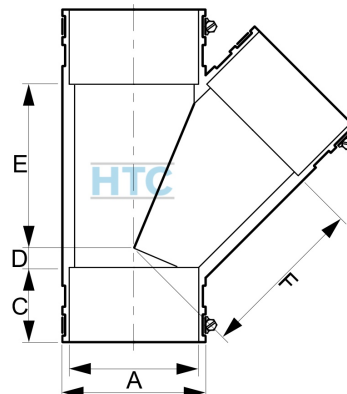

Flexibles T-Stück 45°

FL0501

Alle Maßangaben in Millimeter, Gewichtsangaben in Gramm. Für die fotografische Darstellung verwenden wir eine Artikelgröße sowie Studiolicht. Die Abbildungen, technischen Daten, Maße und Ausführungen sind unverbindlich. Sie gelten nicht als zugesicherte Eigenschaften oder als Beschaffenheits- oder Haltbarkeitsgarantien. Wir behalten uns jederzeit Änderung ohne Ankündigung vor. Die Nutzmaße sind definiert bzw. verstärkt dargestellt bzw. ergeben sich aus der Artikelbezeichnung. Weitere Maße dienen ausschließlich der Darstellungsunterstützung. Bei Zweckentfremdung bitten wir dies zu beachten.

Artikel-Nr.	Variante	A	B	C	D	E	F	Klemmbereich	Preis
FL0501.000.020	20mm	20	28	23	2	30	31	18 - 22	7,94 €* [*]
FL0501.000.025	25mm	25	33	23	3	36	37	23 - 27	7,94 €* [*]
FL0501.000.032	32mm	32	40	24	4	44	45	28 - 34	9,13 €* [*]
FL0501.000.040	40mm	40	48	24	5	54	54	35 - 42	9,39 €* [*]
FL0501.000.050	50mm	50	58	30	6	65	68	43 - 52	9,99 €* [*]
FL0501.000.063	63mm	63	73	48	9	82	85	53 - 65	18,81 €* [*]
FL0501.000.075	75mm	75	85	52	11	96	98	66 - 77	23,74 €* [*]
FL0501.000.090	90mm	90	100	53	13	114	117	80 - 92	31,39 €* [*]
FL0501.000.110	110mm	110	120	65	16	133	141	100 - 112	44,48 €* [*]
FL0501.000.125	125mm	125	135	75	18	152	158	115 - 127	63,34 €* [*]
FL0501.000.160	160mm	160	170	85	24	206	212	150 - 162	104,69 €* [*]