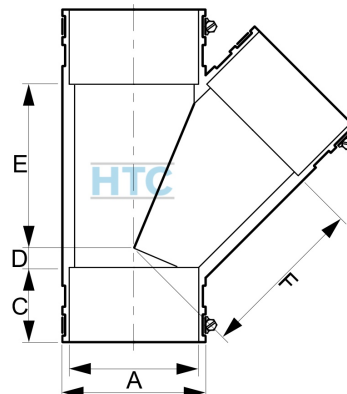

## Flexibles T-Stück 45°

## FL0501

Alle Maßangaben in Millimeter, Gewichtsangaben in Gramm. Für die fotografische Darstellung verwenden wir eine Artikelgröße sowie Studioliicht. Die Abbildungen, technischen Daten, Maße und Ausführungen sind unverbindlich. Sie gelten nicht als zugesicherte Eigenschaften oder als Beschaffenheits- oder Haltbarkeitsgarantien. Wir behalten uns jederzeit Änderung ohne Ankündigung vor. Die Nutzmaße sind definiert bzw. verstärkt dargestellt bzw. ergeben sich aus der Artikelbezeichnung. Weitere Maße dienen ausschließlich der Darstellungsunterstützung. Bei Zweckentfremdung bitten wir dies zu beachten.

Artikel-Nr.	Variante	A	B	C	D	E	F	Klemmbereich	Preis
FL0501.000.020	20mm	<b>20</b>	28	23	2	30	31	18 - 22	8,18 €* <sup>*</sup>
FL0501.000.025	25mm	<b>25</b>	33	23	3	36	37	23 - 27	8,18 €* <sup>*</sup>
FL0501.000.032	32mm	<b>32</b>	40	24	4	44	45	28 - 34	9,33 €* <sup>*</sup>
FL0501.000.040	40mm	<b>40</b>	48	24	5	54	54	35 - 42	9,66 €* <sup>*</sup>
FL0501.000.050	50mm	<b>50</b>	58	30	6	65	68	43 - 52	10,32 €* <sup>*</sup>
FL0501.000.063	63mm	<b>63</b>	73	48	9	82	85	53 - 65	19,32 €* <sup>*</sup>
FL0501.000.075	75mm	<b>75</b>	85	52	11	96	98	66 - 77	24,38 €* <sup>*</sup>
FL0501.000.090	90mm	<b>90</b>	100	53	13	114	117	80 - 92	32,41 €* <sup>*</sup>
FL0501.000.110	110mm	<b>110</b>	120	65	16	133	141	100 - 112	45,78 €* <sup>*</sup>
FL0501.000.125	125mm	<b>125</b>	135	75	18	152	158	115 - 127	65,43 €* <sup>*</sup>
FL0501.000.160	160mm	<b>160</b>	170	85	24	206	212	150 - 162	107,98 €* <sup>*</sup>