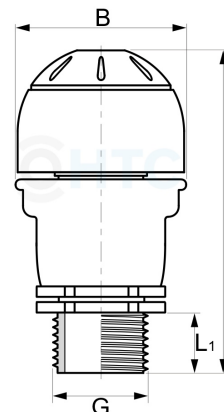

PP autom. Entlüftungsventil Schnellentlüfter

AK0890

Alle Maßangaben in Millimeter, Gewichtsangaben in Gramm. Für die fotografische Darstellung verwenden wir eine Artikelgröße sowie Studiolicht. Die Abbildungen, technischen Daten, Maße und Ausführungen sind unverbindlich. Sie gelten nicht als zugesicherte Eigenschaften oder als Beschaffenheits- oder Haltbarkeitsgarantien. Wir behalten uns jederzeit Änderung ohne Ankündigung vor. Die Nutzmaße sind definiert bzw. verstärkt dargestellt bzw. ergeben sich aus der Artikelbezeichnung. Weitere Maße dienen ausschließlich der Darstellungsunterstützung. Bei Zweckentfremdung bitten wir dies zu beachten.

Artikel-Nr.	Variante	B	G	L	L1	Preis
AK0890.000.025	3/4"	57,5	3/4" (26,44mm)	115	21	5,13 €* 5,13 €
AK0890.000.032	1"	57,5	1" (33,25mm)	115	21	5,13 €* 5,13 €

* alle Preise netto exkl. gesetzliche MwSt.

HT CONNECT GmbH & Co. KG - Norisstraße 4 - 91257 Pegnitz - Tel.: 09241/9109100 - Mail: info@ht-connect.de