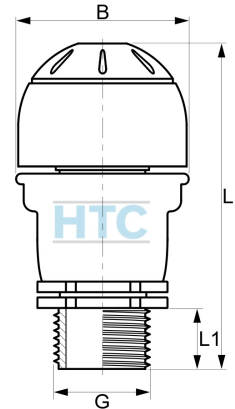

PP autom. Entlüftungsventil Schnellentlüfter

AK0890

Alle Maßangaben in Millimeter, Gewichtsangaben in Gramm. Für die fotografische Darstellung verwenden wir eine Artikelgröße sowie Studiolicht. Die Abbildungen, technischen Daten, Maße und Ausführungen sind unverbindlich. Sie gelten nicht als zugesicherte Eigenschaften oder als Beschaffenheits- oder Haltbarkeitsgarantien. Wir behalten uns jederzeit Änderung ohne Ankündigung vor. Die Nutzmaße sind definiert bzw. verstärkt dargestellt bzw. ergeben sich aus der Artikelbezeichnung. Weitere Maße dienen ausschließlich der Darstellungsunterstützung. Bei Zweckentfremdung bitten wir dies zu beachten.

Artikel-Nr.	Variante	B	G	L	L1	Preis
AK0890.000.025	3/4"	58,5	3/4" (26,44mm)	116	20	5,83 €*

* alle Preise netto exkl. gesetzliche MwSt.

HT CONNECT GmbH & Co. KG - Norisstraße 4 - 91257 Pegnitz - Tel.: 09241/9109100 - Mail: info@ht-connect.de