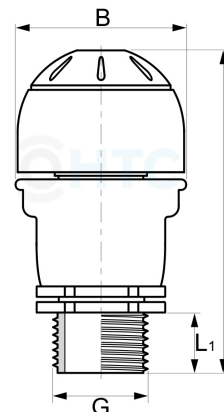

## AK0890

Alle Maßangaben in Millimeter, Gewichtsangaben in Gramm. Für die fotografische Darstellung verwenden wir eine Artikelgröße sowie Studiolicht. Die Abbildungen, technischen Daten, Maße und Ausführungen sind unverbindlich. Sie gelten nicht als zugesicherte Eigenschaften oder als Beschaffenheits- oder Haltbarkeitsgarantien. Wir behalten uns jederzeit Änderung ohne Ankündigung vor. Die Nutzmaße sind definiert bzw. verstärkt dargestellt bzw. ergeben sich aus der Artikelbezeichnung. Weitere Maße dienen ausschließlich der Darstellungsunterstützung. Bei Zweckentfremdung bitten wir dies zu beachten.

Artikel-Nr.	Variante	B	G	L	L1	Preis
AK0890.000.025	3/4"	57,5	<b>3/4" (26,44mm)</b>	115	21	5,13 €* 5,13 €
AK0890.000.032	1"	57,5	<b>1" (33,25mm)</b>	115	21	5,13 €* 5,13 €

\* alle Preise netto exkl. gesetzliche MwSt.