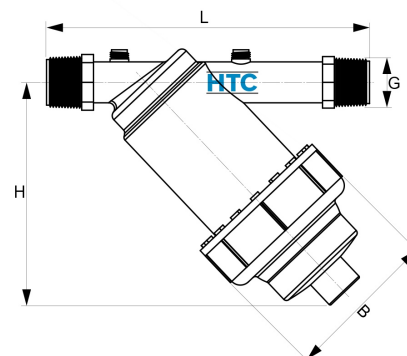

PP Y-Filter V2A Scheibenfilter Aussengewinde

YFDISC

Alle Maßangaben in Millimeter, Gewichtsangaben in Gramm. Für die fotografische Darstellung verwenden wir eine Artikelgröße sowie Studioliicht. Die Abbildungen, technischen Daten, Maße und Ausführungen sind unverbindlich. Sie gelten nicht als zugesicherte Eigenschaften oder als Beschaffenheits- oder Haltbarkeitsgarantien. Wir behalten uns jederzeit Änderung ohne Ankündigung vor. Die Nutzmaße sind definiert bzw. verstärkt dargestellt bzw. ergeben sich aus der Artikelbezeichnung. Weitere Maße dienen ausschließlich der Darstellungsunterstützung. Bei Zweckentfremdung bitten wir dies zu beachten.

| Artikel-Nr. | Variante | B | l/h | G | H | L | Preis |
|----------------|-------------------------|-----|-------|---------------------|-----|-----|----------|
| YFDISC.150.063 | 2" / 15,0m ³ | 146 | 15000 | 2" (59,61mm) | 265 | 265 | 29,16 €* |
| YFDISC.200.063 | 2" / 20,0m ³ | 170 | 20000 | 2" (59,61mm) | 285 | 292 | 54,68 €* |