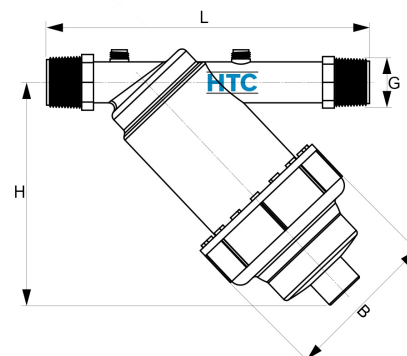

PP Y-Filter V2A Scheibenfilter Aussengewinde

YFDISC

Alle Maßangaben in Millimeter, Gewichtsangaben in Gramm. Für die fotografische Darstellung verwenden wir eine Artikelgröße sowie Studiolicht. Die Abbildungen, technischen Daten, Maße und Ausführungen sind unverbindlich. Sie gelten nicht als zugesicherte Eigenschaften oder als Beschaffenheits- oder Haltbarkeitsgarantien. Wir behalten uns jederzeit Änderung ohne Ankündigung vor. Die Nutzmaße sind definiert bzw. verstärkt dargestellt bzw. ergeben sich aus der Artikelbezeichnung. Weitere Maße dienen ausschließlich der Darstellungsunterstützung. Bei Zweckentfremdung bitten wir dies zu beachten.

Artikel-Nr.	Variante	B	l/h	G	H	L	Preis
YFDISC.200.063	2" / 20,0m ³	170	20000	2" (59,61mm)	285	292	54,68 €* [*]

* alle Preise netto exkl. gesetzliche MwSt.

HT CONNECT GmbH & Co. KG - Norisstraße 4 - 91257 Pegnitz - Tel.: 09241/9109100 - Mail: info@ht-connect.de