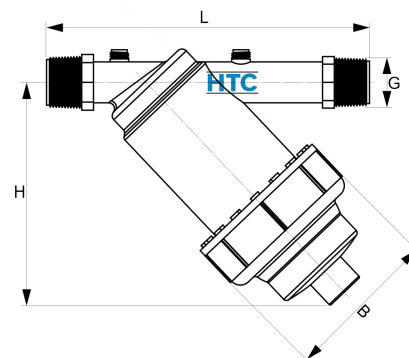

PP Y-Filter V2A Siebfilter Aussengewinde

YF0NET

Alle Maßangaben in Millimeter, Gewichtsangaben in Gramm. Für die fotografische Darstellung verwenden wir eine Artikelgröße sowie Studioliicht. Die Abbildungen, technischen Daten, Maße und Ausführungen sind unverbindlich. Sie gelten nicht als zugesicherte Eigenschaften oder als Beschaffenheits- oder Haltbarkeitsgarantien. Wir behalten uns jederzeit Änderung ohne Ankündigung vor. Die Nutzmaße sind definiert bzw. verstärkt dargestellt bzw. ergeben sich aus der Artikelbezeichnung. Weitere Maße dienen ausschließlich der Darstellungsunterstützung. Bei Zweckentfremdung bitten wir dies zu beachten.

Artikel-Nr.	Variante	B	l/h	G	H	L	Preis
YF0NET.200.050	1 1/2" / 20,0m ³	170	20000	1 1/2" (47,80mm)	285	292	40,10 €*
YF0NET.200.063	2" / 20,0m ³	170	20000	2" (59,61mm)	285	292	40,10 €*

* alle Preise netto exkl. gesetzliche MwSt.