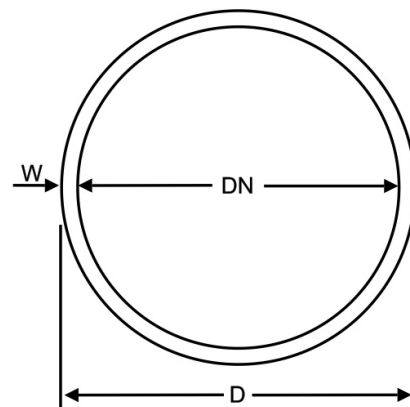

## Blu-Lock System Verlegerohr Irritec und Anschlussfittings

## BR0060

Alle Maßangaben in Millimeter, Gewichtsangaben in Gramm. Für die fotografische Darstellung verwenden wir eine Artikelgröße sowie Studiolicht. Die Abbildungen, technischen Daten, Maße und Ausführungen sind unverbindlich. Sie gelten nicht als zugesicherte Eigenschaften oder als Beschaffenheits- oder Haltbarkeitsgarantien. Wir behalten uns jederzeit Änderung ohne Ankündigung vor. Die Nutzmaße sind definiert bzw. verstärkt dargestellt bzw. ergeben sich aus der Artikelbezeichnung. Weitere Maße dienen ausschließlich der Darstellungsunterstützung. Bei Zweckentfremdung bitten wir dies zu beachten.

Artikel-Nr.	Variante	D	DN	W	max. Länge	Gewinde	Preis
BR0060.000.001	Meterware Irritec	<b>15</b>	11	2	<b>30m</b>	---	1,49 €* <sup>*</sup>
BR0060.000.030	30 Meter Rolle Irritec	<b>15</b>	11	2	---	---	29,14 €* <sup>*</sup>
BR0060.101.000	Blu-Lock Verbinder gerade	---	12	---	---	---	2,00 €* <sup>*</sup>
BR0060.104.020	1/2" x Blu-Lock	---	12	---	---	<b>1/2" (20,96mm)</b>	1,27 €* <sup>*</sup>
BR0060.104.025	3/4" x Blu-Lock	---	12	---	---	<b>3/4" (26,44mm)</b>	1,27 €* <sup>*</sup>
BR0060.502.000	Blu-Lock T-Stück	---	12	---	---	---	2,96 €* <sup>*</sup>
BR0060.410.020	90° Winkel 1/2" x Blu-Lock	---	12	---	---	<b>1/2" (20,96mm)</b>	1,59 €* <sup>*</sup>
BR0060.410.025	90° Winkel 3/4" x Blu-Lock	---	12	---	---	<b>3/4" (26,44mm)</b>	1,59 €* <sup>*</sup>