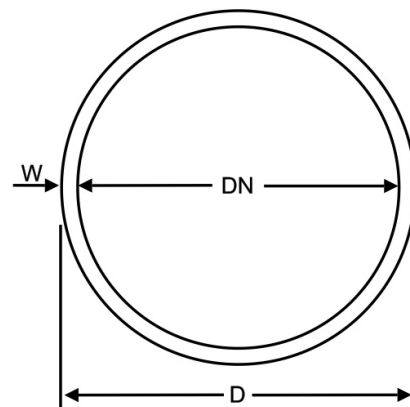

## Blu-Lock System Verlegerohr Irritec und Anschlussfittings

### BR0060

Alle Maßangaben in Millimeter, Gewichtsangaben in Gramm. Für die fotografische Darstellung verwenden wir eine Artikelgröße sowie Studiolicht. Die Abbildungen, technischen Daten, Maße und Ausführungen sind unverbindlich. Sie gelten nicht als zugesicherte Eigenschaften oder als Beschaffenheits- oder Haltbarkeitsgarantien. Wir behalten uns jederzeit Änderung ohne Ankündigung vor. Die Nutzmaße sind definiert bzw. verstärkt dargestellt bzw. ergeben sich aus der Artikelbezeichnung. Weitere Maße dienen ausschließlich der Darstellungsunterstützung. Bei Zweckentfremdung bitten wir dies zu beachten.

Artikel-Nr.	Variante	D	DN	W	max. Länge	Gewinde	Preis
BR0060.000.001	Meterware Irritec	<b>15</b>	11	2	<b>30m</b>	---	1,49 €* <sup>*</sup>
BR0060.000.030	30 Meter Rolle Irritec	<b>15</b>	11	2	---	---	29,14 €* <sup>*</sup>
BR0060.101.000	Blu-Lock Verbinder gerade	---	12	---	---	---	2,00 €* <sup>*</sup>
BR0060.104.020	1/2" x Blu-Lock	---	12	---	---	<b>1/2" (20,96mm)</b>	1,27 €* <sup>*</sup>
BR0060.104.025	3/4" x Blu-Lock	---	12	---	---	<b>3/4" (26,44mm)</b>	1,27 €* <sup>*</sup>
BR0060.502.000	Blu-Lock T-Stück	---	12	---	---	---	2,96 €* <sup>*</sup>
BR0060.410.020	90° Winkel 1/2" x Blu-Lock	---	12	---	---	<b>1/2" (20,96mm)</b>	1,59 €* <sup>*</sup>
BR0060.410.025	90° Winkel 3/4" x Blu-Lock	---	12	---	---	<b>3/4" (26,44mm)</b>	1,59 €* <sup>*</sup>