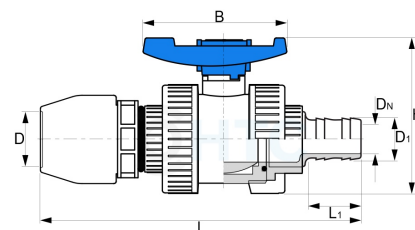

PVC-U Kugelhahn HDPE Schlauchtülle x PP-Klemme für PE-Rohr

AK0919

Alle Maßangaben in Millimeter, Gewichtsangaben in Gramm. Für die fotografische Darstellung verwenden wir eine Artikelgröße sowie Studiolicht. Die Abbildungen, technischen Daten, Maße und Ausführungen sind unverbindlich. Sie gelten nicht als zugesicherte Eigenschaften oder als Beschaffenheits- oder Haltbarkeitsgarantien. Wir behalten uns jederzeit Änderung ohne Ankündigung vor. Die Nutzmaße sind definiert bzw. verstärkt dargestellt bzw. ergeben sich aus der Artikelbezeichnung. Weitere Maße dienen ausschließlich der Darstellungsunterstützung. Bei Zweckentfremdung bitten wir dies zu beachten.

Artikel-Nr.	Variante	B	D	D1	DN	H	L	L1	Rohr A-Ø	Preis
AK0919.008.020	8 x 20mm	56	20	8	5	71	177	22	20	6,09 €* [*]
AK0919.010.020	10 x 20mm	56	20	10	5,5	71	176	22	20	6,09 €* [*]
AK0919.012.020	12 x 20mm	56	20	12	7,5	71	180	25	20	6,09 €* [*]
AK0919.016.020	16 x 20mm	56	20	16	11	71	183	27	20	6,09 €* [*]
AK0919.020.020	20 x 20mm	56	20	20	13	71	194	41	20	6,09 €* [*]
AK0919.012.025	12 x 25mm	77	25	12	7,5	89	198	24	25	8,23 €* [*]
AK0919.016.025	16 x 25mm	77	25	16	14	89	199	27	25	8,23 €* [*]
AK0919.020.025	20 x 25mm	77	25	20	14	89	202	27	25	8,23 €* [*]
AK0919.025.025	25 x 25mm	77	25	25	18	89	220	43	25	8,23 €* [*]
AK0919.016.032	16 x 32mm	87	32	16	10	103	223	26	32	11,78 €* [*]
AK0919.020.032	20 x 32mm	87	32	20	13,5	103	224	29	32	11,78 €* [*]
AK0919.025.032	25 x 32mm	87	32	25	17,5	103	228	34	32	11,78 €* [*]
AK0919.032.032	32 x 32mm	87	32	32	24	103	228	40	32	11,78 €* [*]
AK0919.038.050	38 x 50mm	111	50	38	31	129	301	42	50	18,54 €* [*]
AK0919.050.050	50 x 50mm	111	50	50	36	129	320	59	50	18,92 €* [*]