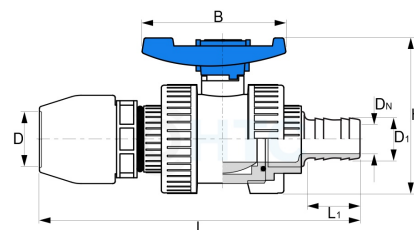

PVC-U Kugelhahn HDPE Schlauchtülle x PP-Klemme für PE-Rohr

AK0919

Alle Maßangaben in Millimeter, Gewichtsangaben in Gramm. Für die fotografische Darstellung verwenden wir eine Artikelgröße sowie Studiolicht. Die Abbildungen, technischen Daten, Maße und Ausführungen sind unverbindlich. Sie gelten nicht als zugesicherte Eigenschaften oder als Beschaffenheits- oder Haltbarkeitsgarantien. Wir behalten uns jederzeit Änderung ohne Ankündigung vor. Die Nutzmaße sind definiert bzw. verstärkt dargestellt bzw. ergeben sich aus der Artikelbezeichnung. Weitere Maße dienen ausschließlich der Darstellungsunterstützung. Bei Zweckentfremdung bitten wir dies zu beachten.

Artikel-Nr.	Variante	B	D	D1	DN	H	L	L1	Rohr A-Ø	Preis
AK0919.008.020	8 x 20mm	56	20	8	5	71	177	22	20	6,09 €*
AK0919.010.020	10 x 20mm	56	20	10	5,5	71	176	22	20	6,09 €*
AK0919.012.020	12 x 20mm	56	20	12	7,5	71	180	25	20	6,09 €*
AK0919.016.020	16 x 20mm	56	20	16	11	71	183	27	20	6,09 €*
AK0919.020.020	20 x 20mm	56	20	20	13	71	194	41	20	6,09 €*
AK0919.012.025	12 x 25mm	77	25	12	7,5	89	198	24	25	8,23 €*
AK0919.016.025	16 x 25mm	77	25	16	14	89	199	27	25	8,23 €*
AK0919.020.025	20 x 25mm	77	25	20	14	89	202	27	25	8,23 €*
AK0919.025.025	25 x 25mm	77	25	25	18	89	220	43	25	8,23 €*
AK0919.016.032	16 x 32mm	87	32	16	10	103	223	26	32	11,78 €*
AK0919.020.032	20 x 32mm	87	32	20	13,5	103	224	29	32	11,78 €*
AK0919.025.032	25 x 32mm	87	32	25	17,5	103	228	34	32	11,78 €*
AK0919.032.032	32 x 32mm	87	32	32	24	103	228	40	32	11,78 €*
AK0919.038.050	38 x 50mm	111	50	38	30,5	129	301	42	50	18,54 €*
AK0919.050.050	50 x 50mm	111	50	50	36	129	320	59	50	18,92 €*