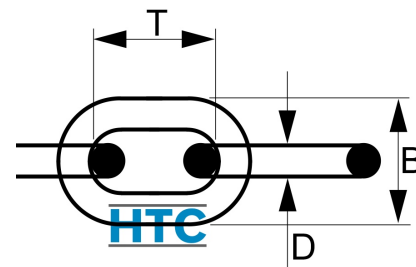

Genovese Kette Abhängekette Edelstahl V2A

ES8070

Alle Maßangaben in Millimeter, Gewichtsangaben in Gramm. Für die fotografische Darstellung verwenden wir eine Artikelgröße sowie Studiolicht. Die Abbildungen, technischen Daten, Maße und Ausführungen sind unverbindlich. Sie gelten nicht als zugesicherte Eigenschaften oder als Beschaffenheits- oder Haltbarkeitsgarantien. Wir behalten uns jederzeit Änderung ohne Ankündigung vor. Die Nutzmaße sind definiert bzw. verstärkt dargestellt bzw. ergeben sich aus der Artikelbezeichnung. Weitere Maße dienen ausschließlich der Darstellungsunterstützung. Bei Zweckentfremdung bitten wir dies zu beachten.

Artikel-Nr.	Variante	B	D	max. Arbeitslast (kg)	T	max. Länge	Preis
ES8070.202.001	2mm Meterware	9	2	25	14	25m	2,12 €*
ES8070.002.050	2mm Rolle 50m	9	2	25	14	---	88,20 €*
ES8070.203.001	3mm Meterware	13	3	55	19	25m	3,24 €*
ES8070.203.050	3mm Rolle 50m	13	3	55	19	---	135,00 €*
ES8070.204.001	4mm Meterware	16	4	100	20,5	25m	6,87 €*
ES8070.204.050	4mm Rolle 50mm	16	4	100	20,5	---	286,16 €*
ES8070.205.001	5mm Meterware	19,5	5	160	23	20m	10,41 €*
ES8070.205.040	5mm Rolle 40m	19,5	5	160	23	---	346,99 €*
ES8070.206.001	6mm Meterware	23	6	200	28	15m	15,77 €*
ES8070.206.030	6mm Rolle 30m	23	6	200	28	---	394,15 €*
ES8070.208.001	8mm Meterware	30,5	8	400	35	11m	27,00 €*
ES8070.208.022	8mm Rolle 22m	30,5	8	400	35	---	494,93 €*