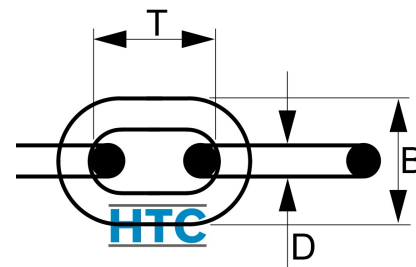

## Genovese Kette Abhängekette Edelstahl V2A

## ES8070

Alle Maßangaben in Millimeter, Gewichtsangaben in Gramm. Für die fotografische Darstellung verwenden wir eine Artikelgröße sowie Studiolicht. Die Abbildungen, technischen Daten, Maße und Ausführungen sind unverbindlich. Sie gelten nicht als zugesicherte Eigenschaften oder als Beschaffenheits- oder Haltbarkeitsgarantien. Wir behalten uns jederzeit Änderung ohne Ankündigung vor. Die Nutzmaße sind definiert bzw. verstärkt dargestellt bzw. ergeben sich aus der Artikelbezeichnung. Weitere Maße dienen ausschließlich der Darstellungsunterstützung. Bei Zweckentfremdung bitten wir dies zu beachten.

Artikel-Nr.	Variante	B	D	max. Arbeitslast (kg)	T	max. Länge	Preis
ES8070.202.001	2mm Meterware	9	2	25	14	25m	2,12 €*
ES8070.002.050	2mm Rolle 50m	9	2	25	14	---	88,20 €*
ES8070.203.001	3mm Meterware	13	3	55	19	25m	3,24 €*
ES8070.203.050	3mm Rolle 50m	13	3	55	19	---	135,00 €*
ES8070.204.001	4mm Meterware	16	4	100	20,5	25m	6,87 €*
ES8070.204.050	4mm Rolle 50mm	16	4	100	20,5	---	286,16 €*
ES8070.205.001	5mm Meterware	19,5	5	160	23	20m	10,41 €*
ES8070.205.040	5mm Rolle 40m	19,5	5	160	23	---	346,99 €*
ES8070.206.001	6mm Meterware	23	6	200	28	15m	15,77 €*
ES8070.206.030	6mm Rolle 30m	23	6	200	28	---	394,15 €*
ES8070.208.001	8mm Meterware	30,5	8	400	35	11m	27,00 €*
ES8070.208.022	8mm Rolle 22m	30,5	8	400	35	---	494,93 €*