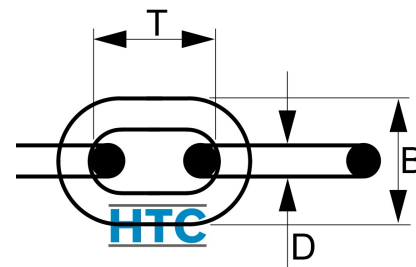

Genovese Kette Abhängekette Edelstahl V2A

ES8070

Alle Maßangaben in Millimeter, Gewichtsangaben in Gramm. Für die fotografische Darstellung verwenden wir eine Artikelgröße sowie Studioliicht. Die Abbildungen, technischen Daten, Maße und Ausführungen sind unverbindlich. Sie gelten nicht als zugesicherte Eigenschaften oder als Beschaffenheits- oder Haltbarkeitsgarantien. Wir behalten uns jederzeit Änderung ohne Ankündigung vor. Die Nutzmaße sind definiert bzw. verstärkt dargestellt bzw. ergeben sich aus der Artikelbezeichnung. Weitere Maße dienen ausschließlich der Darstellungsunterstützung. Bei Zweckentfremdung bitten wir dies zu beachten.

Artikel-Nr.	Variante	B	D	max. Arbeitslast (kg)	T	max. Länge	Preis
ES8070.202.001	2mm Meterware	9	2	25	14	25m	2,12 €*
ES8070.002.050	2mm Rolle 50m	9	2	25	14	---	88,20 €*
ES8070.203.001	3mm Meterware	13	3	55	19	25m	3,24 €*
ES8070.203.050	3mm Rolle 50m	13	3	55	19	---	135,00 €*
ES8070.204.001	4mm Meterware	16	4	100	20,5	25m	6,87 €*
ES8070.204.050	4mm Rolle 50mm	16	4	100	20,5	---	286,16 €*
ES8070.205.001	5mm Meterware	19,5	5	160	23	20m	10,41 €*
ES8070.205.040	5mm Rolle 40m	19,5	5	160	23	---	346,99 €*
ES8070.206.001	6mm Meterware	23	6	200	28	15m	15,77 €*
ES8070.206.030	6mm Rolle 30m	23	6	200	28	---	394,15 €*
ES8070.208.001	8mm Meterware	30,5	8	400	35	11m	27,00 €*
ES8070.208.022	8mm Rolle 22m	30,5	8	400	35	---	494,93 €*