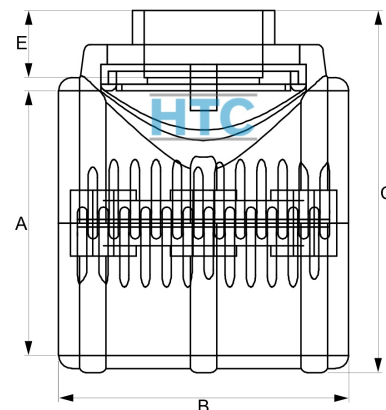

PP Anbohrschelle mit Klebemuffe

PB0200

Alle Maßangaben in Millimeter, Gewichtsangaben in Gramm. Für die fotografische Darstellung verwenden wir eine Artikelgröße sowie Studioliicht. Die Abbildungen, technischen Daten, Maße und Ausführungen sind unverbindlich. Sie gelten nicht als zugesicherte Eigenschaften oder als Beschaffenheits- oder Haltbarkeitsgarantien. Wir behalten uns jederzeit Änderung ohne Ankündigung vor. Die Nutzmaße sind definiert bzw. verstärkt dargestellt bzw. ergeben sich aus der Artikelbezeichnung. Weitere Maße dienen ausschließlich der Darstellungsunterstützung. Bei Zweckentfremdung bitten wir dies zu beachten.