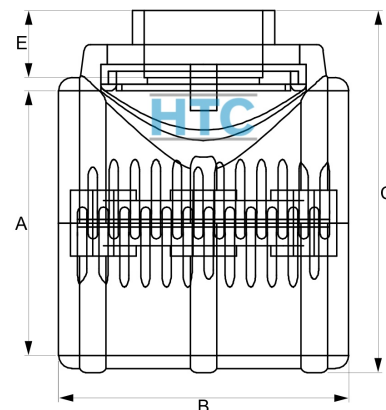

PP Anbohrschelle mit Klebemuffe

PB0200

Alle Maßangaben in Millimeter, Gewichtsangaben in Gramm. Für die fotografische Darstellung verwenden wir eine Artikelgröße sowie Studioliicht. Die Abbildungen, technischen Daten, Maße und Ausführungen sind unverbindlich. Sie gelten nicht als zugesicherte Eigenschaften oder als Beschaffenheits- oder Haltbarkeitsgarantien. Wir behalten uns jederzeit Änderung ohne Ankündigung vor. Die Nutzmaße sind definiert bzw. verstärkt dargestellt bzw. ergeben sich aus der Artikelbezeichnung. Weitere Maße dienen ausschließlich der Darstellungsunterstützung. Bei Zweckentfremdung bitten wir dies zu beachten.

Artikel-Nr.	Variante	A	B	C	D	E	Preis
PB0200.160.020	160 x 20mm	160	225	224	20	16	76,83 €* [*]
PB0200.160.025	160 x 25mm	160	225	224	25	19	76,83 €* [*]
PB0200.160.032	160 x 32mm	160	225	224	32	22	76,83 €* [*]
PB0200.160.040	160 x 40mm	160	225	224	40	26	76,83 €* [*]
PB0200.160.050	160 x 50mm	160	225	224	50	31	76,83 €* [*]
PB0200.160.063	160 x 63mm	160	225	231	63	38	76,83 €* [*]
PB0200.160.075	160 x 75mm	160	225	237	75	44	76,83 €* [*]
PB0200.160.090	160 x 90mm	160	225	244	90	51	76,83 €* [*]
PB0200.160.110	160 x 110mm	160	225	279	110	61	76,83 €* [*]
PB0200.160.125	160 x 125mm	160	225	285	125	69	81,66 €* [*]
PB0200.200.020	200 x 20mm	200	227	258	20	16	103,03 €* [*]
PB0200.200.025	200 x 25mm	200	227	258	25	19	103,03 €* [*]
PB0200.200.032	200 x 32mm	200	227	258	32	22	103,03 €* [*]
PB0200.200.040	200 x 40mm	200	227	258	40	26	103,03 €* [*]
PB0200.200.050	200 x 50mm	200	227	258	50	31	103,03 €* [*]
PB0200.200.063	200 x 63mm	200	227	265	63	38	103,03 €* [*]
PB0200.200.075	200 x 75mm	200	227	271	75	44	103,03 €* [*]
PB0200.200.090	200 x 90mm	200	227	278	90	51	103,03 €* [*]
PB0200.200.110	200 x 110mm	200	227	313	110	61	103,03 €* [*]
PB0200.200.125	200 x 125mm	200	227	319	125	69	107,86 €* [*]
PB0200.815.000	Blinddeckel	160/200	---	---	---	---	14,52 €* [*]