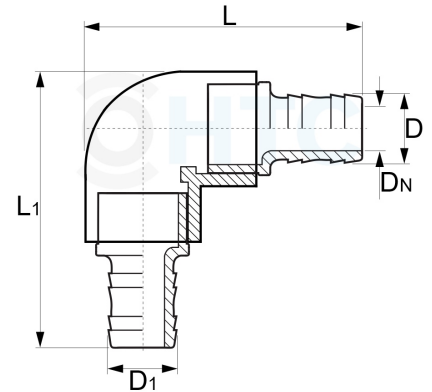

## PVC-U Winkel 90° mit 2fach Schlauchtülle

**AF0415**

Alle Maßangaben in Millimeter, Gewichtsangaben in Gramm. Für die fotografische Darstellung verwenden wir eine Artikelgröße sowie Studioliicht. Die Abbildungen, technischen Daten, Maße und Ausführungen sind unverbindlich. Sie gelten nicht als zugesicherte Eigenschaften oder als Beschaffenheits- oder Haltbarkeitsgarantien. Wir behalten uns jederzeit Änderung ohne Ankündigung vor. Die Nutzmaße sind definiert bzw. verstärkt dargestellt bzw. ergeben sich aus der Artikelbezeichnung. Weitere Maße dienen ausschließlich der Darstellungsunterstützung. Bei Zweckentfremdung bitten wir dies zu beachten.

Artikel-Nr.	Variante	D	D1	DN	L	L1	Schlauch Ø Innen	Preis
AF0415.020.008	8 x 8mm	<b>8</b>	<b>8</b>	5	69	69	8	2,90 €*
AF0415.020.010	10 x 10mm	<b>10</b>	<b>10</b>	6	69	69	10	2,90 €*
AF0415.020.012	12 x 12mm	<b>12</b>	<b>12</b>	8	72	72	12	2,90 €*
AF0415.020.016	16 x 16mm	<b>16</b>	<b>16</b>	11,5	73	73	16	2,90 €*
AF0415.020.020	20 x 20mm	<b>20</b>	<b>20</b>	13	90	90	20	2,90 €*
AF0415.025.025	25 x 25mm	<b>25</b>	<b>25</b>	18	103	103	25	3,51 €*
AF0415.032.032	32 x 32mm	<b>32</b>	<b>32</b>	24	103	103	32	4,91 €*
AF0415.040.040	40 x 40mm	<b>40</b>	<b>40</b>	27	138	138	40	5,19 €*
AF0415.038.038	38 x 38mm	<b>38</b>	<b>38</b>	25	148	148	38	5,54 €*
AF0415.050.038	50 x 38mm	<b>38</b>	<b>50</b>	25	147	160	50 x 38	6,03 €*
AF0415.050.050	50 x 50mm	<b>50</b>	<b>50</b>	36	160	160	50	6,65 €*