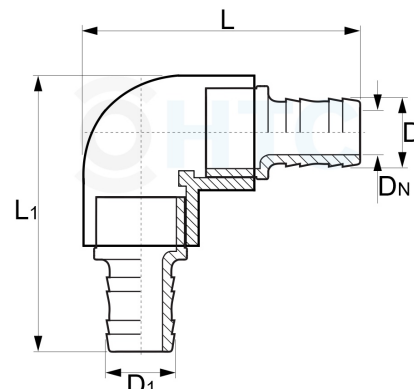

PVC-U Winkel 90° mit 2fach Schlauchtülle

AF0415

Alle Maßangaben in Millimeter, Gewichtsangaben in Gramm. Für die fotografische Darstellung verwenden wir eine Artikelgröße sowie Studiolicht. Die Abbildungen, technischen Daten, Maße und Ausführungen sind unverbindlich. Sie gelten nicht als zugesicherte Eigenschaften oder als Beschaffenheits- oder Haltbarkeitsgarantien. Wir behalten uns jederzeit Änderung ohne Ankündigung vor. Die Nutzmaße sind definiert bzw. verstärkt dargestellt bzw. ergeben sich aus der Artikelbezeichnung. Weitere Maße dienen ausschließlich der Darstellungsunterstützung. Bei Zweckentfremdung bitten wir dies zu beachten.

Artikel-Nr.	Variante	D	D1	DN	L	L1	Schlauch Ø Innen	Preis
AF0415.020.008	8 x 8mm	8	8	5	69	69	8	2,90 €*
AF0415.020.010	10 x 10mm	10	10	6	69	69	10	2,90 €*
AF0415.020.012	12 x 12mm	12	12	8	72	72	12	2,90 €*
AF0415.020.016	16 x 16mm	16	16	11,5	73	73	16	2,90 €*
AF0415.020.020	20 x 20mm	20	20	13	90	90	20	2,90 €*
AF0415.025.025	25 x 25mm	25	25	18	103	103	25	3,51 €*
AF0415.032.032	32 x 32mm	32	32	24	103	103	32	4,91 €*
AF0415.040.040	40 x 40mm	40	40	27	138	138	40	5,19 €*
AF0415.038.038	38 x 38mm	38	38	25	148	148	38	5,54 €*
AF0415.050.038	50 x 38mm	38	50	25	147	160	50 x 38	6,03 €*
AF0415.050.050	50 x 50mm	50	50	36	160	160	50	6,65 €*