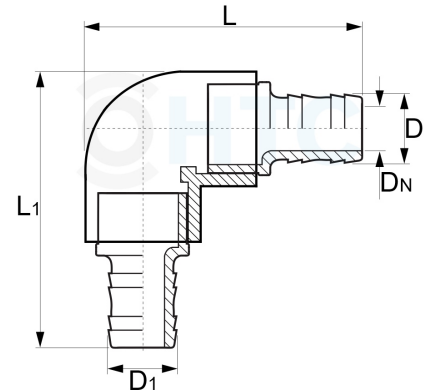

## PVC-U Winkel 90° mit 2fach Schlauchtülle

**AF0415**

Alle Maßangaben in Millimeter, Gewichtsangaben in Gramm. Für die fotografische Darstellung verwenden wir eine Artikelgröße sowie Studioliicht. Die Abbildungen, technischen Daten, Maße und Ausführungen sind unverbindlich. Sie gelten nicht als zugesicherte Eigenschaften oder als Beschaffenheits- oder Haltbarkeitsgarantien. Wir behalten uns jederzeit Änderung ohne Ankündigung vor. Die Nutzmaße sind definiert bzw. verstärkt dargestellt bzw. ergeben sich aus der Artikelbezeichnung. Weitere Maße dienen ausschließlich der Darstellungsunterstützung. Bei Zweckentfremdung bitten wir dies zu beachten.

Artikel-Nr.	Variante	D	D1	DN	L	L1	Schlauch Ø Innen	Preis
AF0415.020.008	8 x 8mm	<b>8</b>	<b>8</b>	5	69	69	8	2,90 €*
AF0415.020.010	10 x 10mm	<b>10</b>	<b>10</b>	6	69	69	10	2,90 €*
AF0415.020.012	12 x 12mm	<b>12</b>	<b>12</b>	8	72	72	12	2,90 €*
AF0415.020.016	16 x 16mm	<b>16</b>	<b>16</b>	11,5	73	73	16	2,90 €*
AF0415.020.020	20 x 20mm	<b>20</b>	<b>20</b>	13	90	90	20	2,90 €*
AF0415.025.025	25 x 25mm	<b>25</b>	<b>25</b>	18	103	103	25	3,51 €*
AF0415.032.032	32 x 32mm	<b>32</b>	<b>32</b>	24	103	103	32	4,91 €*
AF0415.040.040	40 x 40mm	<b>40</b>	<b>40</b>	27	138	138	40	5,19 €*
AF0415.038.038	38 x 38mm	<b>38</b>	<b>38</b>	25	148	148	38	5,60 €*
AF0415.050.038	50 x 38mm	<b>38</b>	<b>50</b>	25	147	160	50 x 38	6,10 €*
AF0415.050.050	50 x 50mm	<b>50</b>	<b>50</b>	36	160	160	50	7,62 €*