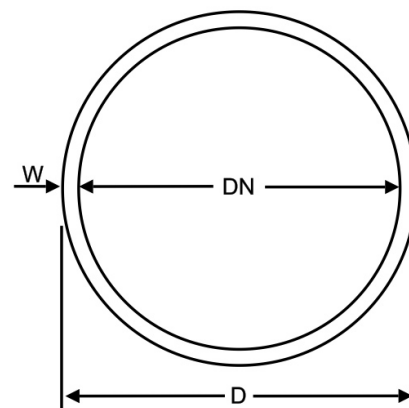

Hochdruckschlauch, Hydraulikschlauch Schwarz

SC0412

Alle Maßangaben in Millimeter, Gewichtsangaben in Gramm. Für die fotografische Darstellung verwenden wir eine Artikelgröße sowie Studiolicht. Die Abbildungen, technischen Daten, Maße und Ausführungen sind unverbindlich. Sie gelten nicht als zugesicherte Eigenschaften oder als Beschaffenheits- oder Haltbarkeitsgarantien. Wir behalten uns jederzeit Änderung ohne Ankündigung vor. Die Nutzmaße sind definiert bzw. verstärkt dargestellt bzw. ergeben sich aus der Artikelbezeichnung. Weitere Maße dienen ausschließlich der Darstellungsunterstützung. Bei Zweckentfremdung bitten wir dies zu beachten.