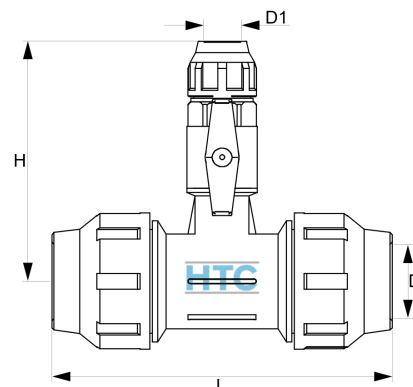

T-Stück 2fach Klemme x Kugelhahn Klemme

PZ0535

Alle Maßangaben in Millimeter, Gewichtsangaben in Gramm. Für die fotografische Darstellung verwenden wir eine Artikelgröße sowie Studiolicht. Die Abbildungen, technischen Daten, Maße und Ausführungen sind unverbindlich. Sie gelten nicht als zugesicherte Eigenschaften oder als Beschaffenheits- oder Haltbarkeitsgarantien. Wir behalten uns jederzeit Änderung ohne Ankündigung vor. Die Nutzmaße sind definiert bzw. verstärkt dargestellt bzw. ergeben sich aus der Artikelbezeichnung. Weitere Maße dienen ausschließlich der Darstellungsunterstützung. Bei Zweckentfremdung bitten wir dies zu beachten.

Artikel-Nr.	Variante	D	D1	H	L	Rohr A-Ø	Preis
PZ0535.032.K20	32 x 20mm	32	20	138	175	32 x 20	15,52 €* 15,52 €
PZ0535.032.K25	32 x 25mm	32	25	142	175	32 x 25	16,90 €* 16,90 €
PZ0535.063.K25	63 x 25mm	63	25	180	295	63 x 25	27,35 €* 27,35 €
PZ0535.063.K32	63 x 32mm	63	32	190	295	63 x 32	32,08 €* 32,08 €