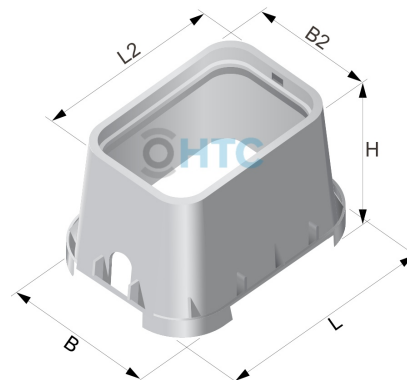

Ventilschacht Distributor, Verteilerstation

PA0305

Alle Maßangaben in Millimeter, Gewichtsangaben in Gramm. Für die fotografische Darstellung verwenden wir eine Artikelgröße sowie Studiolicht. Die Abbildungen, technischen Daten, Maße und Ausführungen sind unverbindlich. Sie gelten nicht als zugesicherte Eigenschaften oder als Beschaffenheits- oder Haltbarkeitsgarantien. Wir behalten uns jederzeit Änderung ohne Ankündigung vor. Die Nutzmaße sind definiert bzw. verstärkt dargestellt bzw. ergeben sich aus der Artikelbezeichnung. Weitere Maße dienen ausschließlich der Darstellungsunterstützung. Bei Zweckentfremdung bitten wir dies zu beachten.

Artikel-Nr.	Variante	B	B2	H	L	L2	Eingang	Ausgang	Preis
PA0305.225.025	1 Eingang, 2 Ausgänge	545	275	330	520	405	25mm	2 x 25mm	179,88 €*
PA0305.232.025	1 Eingang, 2 Ausgänge	545	275	330	520	405	32mm	2 x 25mm	180,26 €*
PA0305.232.032	1 Eingang, 2 Ausgänge	545	275	330	520	405	32mm	2 x 32mm	180,26 €*
PA0305.200.000	1 Eingang, 2 Ausgänge	460	275	330	520	405	IG 1" (33,25mm)	2 x IG 1" (33,25mm)	175,38 €*
PA0305.325.025	1 Eingang, 3 Ausgänge	545	275	330	520	405	25mm	3 x 25mm	230,81 €*
PA0305.332.025	1 Eingang, 3 Ausgänge	545	275	330	520	405	32mm	3 x 25mm	231,19 €*
PA0305.332.032	1 Eingang, 3 Ausgänge	545	275	330	520	405	32mm	3 x 32mm	232,31 €*
PA0305.300.000	1 Eingang, 3 Ausgänge	460	275	330	520	405	IG 1" (33,25mm)	3 x IG 1" (33,25mm)	224,81 €*
PA0305.425.025	1 Eingang, 4 Ausgänge	545	275	330	520	405	25mm	4 x 25mm	274,32 €*
PA0305.432.025	1 Eingang, 4 Ausgänge	545	275	330	520	405	32mm	4 x 25mm	274,70 €*
PA0305.432.032	1 Eingang, 4 Ausgänge	545	275	330	520	405	32mm	4 x 32mm	276,20 €*
PA0305.400.000	1 Eingang, 4 Ausgänge	460	275	330	520	405	IG 1" (33,25mm)	4 x IG 1" (33,25mm)	266,82 €*
PA0305.525.025	1 Eingang, 5 Ausgänge	670	385	330	660	555	25mm	5 x 25mm	341,14 €*
PA0305.532.025	1 Eingang, 5 Ausgänge	670	385	330	660	555	32mm	5 x 25mm	341,51 €*