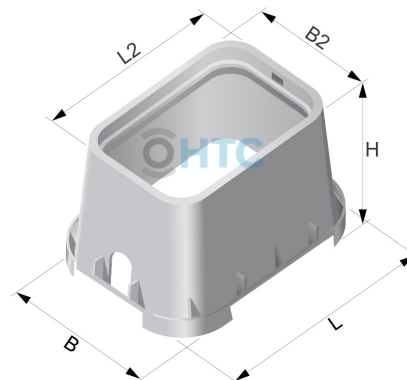

Ventilschacht Distributor, Verteilerstation

BW3705

Alle Maßangaben in Millimeter, Gewichtsangaben in Gramm. Für die fotografische Darstellung verwenden wir eine Artikelgröße sowie Studiolicht. Die Abbildungen, technischen Daten, Maße und Ausführungen sind unverbindlich. Sie gelten nicht als zugesicherte Eigenschaften oder als Beschaffenheits- oder Haltbarkeitsgarantien. Wir behalten uns jederzeit Änderung ohne Ankündigung vor. Die Nutzmaße sind definiert bzw. verstärkt dargestellt bzw. ergeben sich aus der Artikelbezeichnung. Weitere Maße dienen ausschließlich der Darstellungsunterstützung. Bei Zweckentfremdung bitten wir dies zu beachten.

Artikel-Nr.	Variante	B	B2	H	L	L2	Eingang	Ausgang	Preis
BW3705.225.025	1 Eingang, 2 Ausgänge	545	275	330	520	405	25mm	2 x 25mm	179,88 €*
BW3705.232.025	1 Eingang, 2 Ausgänge	545	275	330	520	405	32mm	2 x 25mm	180,26 €*
BW3705.232.032	1 Eingang, 2 Ausgänge	545	275	330	520	405	32mm	2 x 32mm	181,01 €*
BW3705.200.000	1 Eingang, 2 Ausgänge	460	275	330	520	405	IG 1" (33,25mm)	2 x IG 1" (33,25mm)	175,38 €*
BW3705.325.025	1 Eingang, 3 Ausgänge	545	275	330	520	405	25mm	3 x 25mm	230,81 €*
BW3705.332.025	1 Eingang, 3 Ausgänge	545	275	330	520	405	32mm	3 x 25mm	231,19 €*
BW3705.332.032	1 Eingang, 3 Ausgänge	545	275	330	520	405	32mm	3 x 32mm	232,31 €*
BW3705.300.000	1 Eingang, 3 Ausgänge	460	275	330	520	405	IG 1" (33,25mm)	3 x IG 1" (33,25mm)	224,81 €*
BW3705.425.025	1 Eingang, 4 Ausgänge	545	275	330	520	405	25mm	4 x 25mm	274,32 €*
BW3705.432.025	1 Eingang, 4 Ausgänge	545	275	330	520	405	32mm	4 x 25mm	274,70 €*
BW3705.432.032	1 Eingang, 4 Ausgänge	545	275	330	520	405	32mm	4 x 32mm	276,20 €*
BW3705.400.000	1 Eingang, 4 Ausgänge	460	275	330	520	405	IG 1" (33,25mm)	4 x IG 1" (33,25mm)	266,82 €*
BW3705.525.025	1 Eingang, 5 Ausgänge	670	385	330	660	555	25mm	5 x 25mm	341,14 €*
BW3705.532.025	1 Eingang, 5 Ausgänge	670	385	330	660	555	32mm	5 x 25mm	341,51 €*