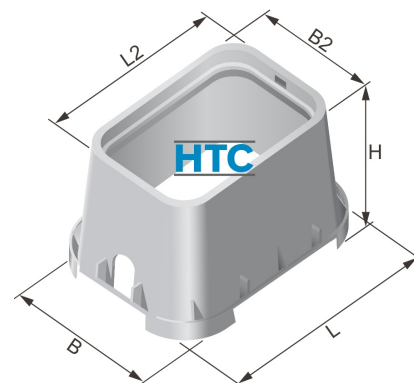

Ventilschacht Profi Distributor, Verteilerstation

PA0306

Alle Maßangaben in Millimeter, Gewichtsangaben in Gramm. Für die fotografische Darstellung verwenden wir eine Artikelgröße sowie Studiolicht. Die Abbildungen, technischen Daten, Maße und Ausführungen sind unverbindlich. Sie gelten nicht als zugesicherte Eigenschaften oder als Beschaffenheits- oder Haltbarkeitsgarantien. Wir behalten uns jederzeit Änderung ohne Ankündigung vor. Die Nutzmaße sind definiert bzw. verstärkt dargestellt bzw. ergeben sich aus der Artikelbezeichnung. Weitere Maße dienen ausschließlich der Darstellungsunterstützung. Bei Zweckentfremdung bitten wir dies zu beachten.

Artikel-Nr.	Variante	B	B2	H	L	L2	Eingang	Ausgang	Preis	
PA0306.525.025	1 Eingang, 5 Ausgänge	670	385	330	660	555	25mm	5 x 25mm	365,74 €*	
PA0306.532.025	1 Eingang, 5 Ausgänge	670	385	330	660	555	32mm	5 x 25mm	366,12 €*	
PA0306.532.032	1 Eingang, 5 Ausgänge	670	385	330	660	555	32mm	5 x 32mm	367,99 €*	
PA0306.500.000	1 Eingang, 5 Ausgänge	670	385	330	660	555	IG 1" (33,25mm)	5 x IG 1" (33,25mm)	356,74 €*	
PA0306.625.025	1 Eingang, 6 Ausgänge	670	385	330	660	555	25mm	6 x 25mm	408,91 €*	
PA0306.632.025	1 Eingang, 6 Ausgänge	670	385	330	660	555	32mm	6 x 25mm	409,29 €*	
PA0306.632.032	1 Eingang, 6 Ausgänge	670	385	330	660	555	32mm	6 x 32mm	411,54 €*	
PA0306.600.000	1 Eingang, 6 Ausgänge	670	385	330	660	555	IG 1" (33,25mm)	6 x IG 1" (33,25mm)	398,41 €*	
PA0306.725.025	1 Eingang, 7 Ausgänge	670	385	330	660	555	25mm	7 x 25mm	449,38 €*	
PA0306.732.025	1 Eingang, 7 Ausgänge	670	385	330	660	555	32mm	7 x 25mm	449,76 €*	
PA0306.732.032	1 Eingang, 7 Ausgänge	670	385	330	660	555	32mm	7 x 32mm	452,38 €*	
PA0306.700.000	1 Eingang, 7 Ausgänge	670	385	330	660	555	IG 1" (33,25mm)	7 x IG 1" (33,25mm)	437,38 €*	
PA0306.825.025	1 Eingang, 8 Ausgänge	670	385	330	660	555	25mm	8 x 25mm	11000	488,83 €*