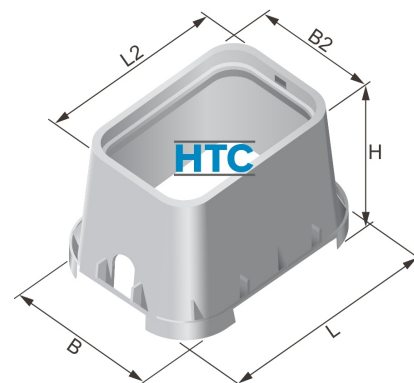

## BW3706

Alle Maßangaben in Millimeter, Gewichtsangaben in Gramm. Für die fotografische Darstellung verwenden wir eine Artikelgröße sowie Studiolicht. Die Abbildungen, technischen Daten, Maße und Ausführungen sind unverbindlich. Sie gelten nicht als zugesicherte Eigenschaften oder als Beschaffenheits- oder Haltbarkeitsgarantien. Wir behalten uns jederzeit Änderung ohne Ankündigung vor. Die Nutzmaße sind definiert bzw. verstärkt dargestellt bzw. ergeben sich aus der Artikelbezeichnung. Weitere Maße dienen ausschließlich der Darstellungsunterstützung. Bei Zweckentfremdung bitten wir dies zu beachten.

Artikel-Nr.	Variante	B	B2	H	L	L2	Eingang	Ausgang	Preis	
BW3706.525.025	1 Eingang, 5 Ausgänge	670	385	330	660	555	<b>25mm</b>	<b>5 x 25mm</b>	365,74 €*	
BW3706.532.025	1 Eingang, 5 Ausgänge	670	385	330	660	555	<b>32mm</b>	<b>5 x 25mm</b>	366,12 €*	
BW3706.532.032	1 Eingang, 5 Ausgänge	670	385	330	660	555	<b>32mm</b>	<b>5 x 32mm</b>	367,99 €*	
BW3706.500.000	1 Eingang, 5 Ausgänge	670	385	330	660	555	<b>IG 1" (33,25mm)</b>	<b>5 x IG 1" (33,25mm)</b>	356,74 €*	
BW3706.625.025	1 Eingang, 6 Ausgänge	670	385	330	660	555	<b>25mm</b>	<b>6 x 25mm</b>	408,91 €*	
BW3706.632.025	1 Eingang, 6 Ausgänge	670	385	330	660	555	<b>32mm</b>	<b>6 x 25mm</b>	409,29 €*	
BW3706.632.032	1 Eingang, 6 Ausgänge	670	385	330	660	555	<b>32mm</b>	<b>6 x 32mm</b>	411,54 €*	
BW3706.600.000	1 Eingang, 6 Ausgänge	670	385	330	660	555	<b>IG 1" (33,25mm)</b>	<b>6 x IG 1" (33,25mm)</b>	398,41 €*	
BW3706.725.025	1 Eingang, 7 Ausgänge	670	385	330	660	555	<b>25mm</b>	<b>7 x 25mm</b>	449,38 €*	
BW3706.732.025	1 Eingang, 7 Ausgänge	670	385	330	660	555	<b>32mm</b>	<b>7 x 25mm</b>	449,76 €*	
BW3706.732.032	1 Eingang, 7 Ausgänge	670	385	330	660	555	<b>32mm</b>	<b>7 x 32mm</b>	452,38 €*	
BW3706.700.000	1 Eingang, 7 Ausgänge	670	385	330	660	555	<b>IG 1" (33,25mm)</b>	<b>7 x IG 1" (33,25mm)</b>	437,38 €*	
BW3706.825.025	1 Eingang, 8 Ausgänge	670	385	330	660	555	<b>25mm</b>	<b>8 x 25mm</b>	11000	488,83 €*