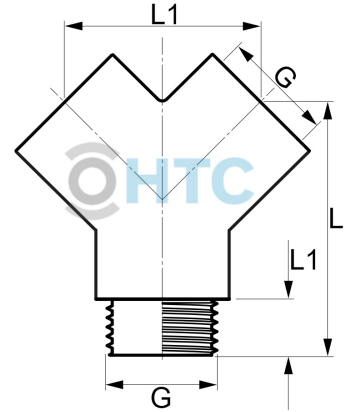

## Messing Y-Stück 2fach Innen- x Aussengewinde

**MFB508**

Alle Maßangaben in Millimeter, Gewichtsangaben in Gramm. Für die fotografische Darstellung verwenden wir eine Artikelgröße sowie Studiolicht. Die Abbildungen, technischen Daten, Maße und Ausführungen sind unverbindlich. Sie gelten nicht als zugesicherte Eigenschaften oder als Beschaffenheits- oder Haltbarkeitsgarantien. Wir behalten uns jederzeit Änderung ohne Ankündigung vor. Die Nutzmaße sind definiert bzw. verstärkt dargestellt bzw. ergeben sich aus der Artikelbezeichnung. Weitere Maße dienen ausschließlich der Darstellungsunterstützung. Bei Zweckentfremdung bitten wir dies zu beachten.

Artikel-Nr.	Variante	G	L	L1	Preis
MFB508.020.020	1/2"	<b>1/2" (20,96mm)</b>	44	34	4,18 €*

\* alle Preise netto exkl. gesetzliche MwSt.

HT CONNECT GmbH & Co. KG - Norisstraße 4 - 91257 Pegnitz - Tel.: 09241/9109100 - Mail: info@ht-connect.de