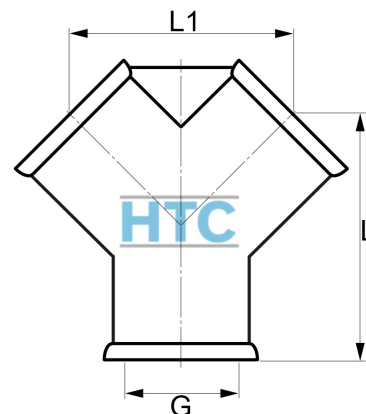

## Messing Y-Stück 3fach Innengewinde

**MF0508**

Alle Maßangaben in Millimeter, Gewichtsangaben in Gramm. Für die fotografische Darstellung verwenden wir eine Artikelgröße sowie Studiolicht. Die Abbildungen, technischen Daten, Maße und Ausführungen sind unverbindlich. Sie gelten nicht als zugesicherte Eigenschaften oder als Beschaffenheits- oder Haltbarkeitsgarantien. Wir behalten uns jederzeit Änderung ohne Ankündigung vor. Die Nutzmaße sind definiert bzw. verstärkt dargestellt bzw. ergeben sich aus der Artikelbezeichnung. Weitere Maße dienen ausschließlich der Darstellungsunterstützung. Bei Zweckentfremdung bitten wir dies zu beachten.

Artikel-Nr.	Variante	G	L	L1	Preis
MF0508.000.016	3/8"	<b>3/8" (16,66mm)</b>	37	32	4,60 €* 4,60 €
MF0508.000.020	1/2"	<b>1/2" (20,96mm)</b>	40	34	5,35 €* 5,35 €

\* alle Preise netto exkl. gesetzliche MwSt.