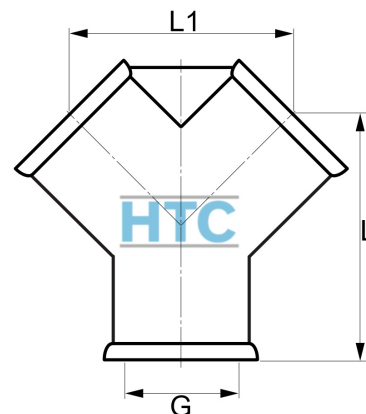

Messing Y-Stück 3fach Innengewinde

MF0508

Alle Maßangaben in Millimeter, Gewichtsangaben in Gramm. Für die fotografische Darstellung verwenden wir eine Artikelgröße sowie Studiolicht. Die Abbildungen, technischen Daten, Maße und Ausführungen sind unverbindlich. Sie gelten nicht als zugesicherte Eigenschaften oder als Beschaffenheits- oder Haltbarkeitsgarantien. Wir behalten uns jederzeit Änderung ohne Ankündigung vor. Die Nutzmaße sind definiert bzw. verstärkt dargestellt bzw. ergeben sich aus der Artikelbezeichnung. Weitere Maße dienen ausschließlich der Darstellungsunterstützung. Bei Zweckentfremdung bitten wir dies zu beachten.

Artikel-Nr.	Variante	G	L	L1	Preis
MF0508.000.016	3/8"	3/8" (16,66mm)	37	32	4,60 €* 4,60 €
MF0508.000.020	1/2"	1/2" (20,96mm)	40	34	5,35 €* 5,35 €

* alle Preise netto exkl. gesetzliche MwSt.

HT CONNECT GmbH & Co. KG - Norisstraße 4 - 91257 Pegnitz - Tel.: 09241/9109100 - Mail: info@ht-connect.de