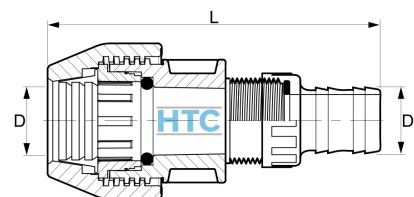

## PoolFlex Klemmkupplung für Klebeschlauch Klemme x Schlauchtülle

**PZ0108**

Alle Maßangaben in Millimeter, Gewichtsangaben in Gramm. Für die fotografische Darstellung verwenden wir eine Artikelgröße sowie Studiolicht. Die Abbildungen, technischen Daten, Maße und Ausführungen sind unverbindlich. Sie gelten nicht als zugesicherte Eigenschaften oder als Beschaffenheits- oder Haltbarkeitsgarantien. Wir behalten uns jederzeit Änderung ohne Ankündigung vor. Die Nutzmaße sind definiert bzw. verstärkt dargestellt bzw. ergeben sich aus der Artikelbezeichnung. Weitere Maße dienen ausschließlich der Darstellungsunterstützung. Bei Zweckentfremdung bitten wir dies zu beachten.

Artikel-Nr.	Variante	D	D1	L	Schlauch Innen-Ø	Rohr A-Ø	Preis
PZ0108.020.013	20 x 13mm	<b>20</b>	<b>13</b>	125	13	20	1,83 €*
PZ0108.020.016	20 x 16mm	<b>20</b>	<b>16</b>	130	16	20	1,85 €*
PZ0108.020.020	20 x 20mm	<b>20</b>	<b>20</b>	131	20	20	1,90 €*
PZ0108.025.020	25 x 20mm	<b>25</b>	<b>20</b>	139	20	25	2,35 €*
PZ0108.025.025	25 x 25mm	<b>25</b>	<b>25</b>	145	25	25	2,40 €*
PZ0108.032.020	32 x 20mm	<b>32</b>	<b>20</b>	147	20	32	2,57 €*
PZ0108.032.025	32 x 25mm	<b>32</b>	<b>25</b>	153	25	32	2,62 €*
PZ0108.032.032	32 x 32mm	<b>32</b>	<b>32</b>	155	32	32	3,33 €*
PZ0108.050.038	50 x 38mm	<b>50</b>	<b>38</b>	193	38	50	6,65 €*
PZ0108.050.040	50 x 40mm	<b>50</b>	<b>40</b>	193	40	50	6,65 €*
PZ0108.050.050	50 x 50mm	<b>50</b>	<b>50</b>	201	50	50	7,95 €*