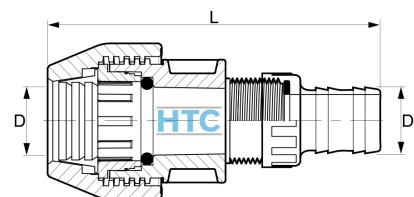

## PoolFlex Klemmkuplung für Klebeschlauch Klemme x Schlauchtülle

**PZ0108**

Alle Maßangaben in Millimeter, Gewichtsangaben in Gramm. Für die fotografische Darstellung verwenden wir eine Artikelgröße sowie Studiolicht. Die Abbildungen, technischen Daten, Maße und Ausführungen sind unverbindlich. Sie gelten nicht als zugesicherte Eigenschaften oder als Beschaffenheits- oder Haltbarkeitsgarantien. Wir behalten uns jederzeit Änderung ohne Ankündigung vor. Die Nutzmaße sind definiert bzw. verstärkt dargestellt bzw. ergeben sich aus der Artikelbezeichnung. Weitere Maße dienen ausschließlich der Darstellungsunterstützung. Bei Zweckentfremdung bitten wir dies zu beachten.

Artikel-Nr.	Variante	D	D1	L	Schlauch Innen-Ø	Rohr A-Ø	Preis
PZ0108.020.013	20 x 13mm	<b>20</b>	<b>13</b>	125	13	20	1,83 €*
PZ0108.020.016	20 x 16mm	<b>20</b>	<b>16</b>	130	16	20	1,85 €*
PZ0108.020.020	20 x 20mm	<b>20</b>	<b>20</b>	131	20	20	1,90 €*
PZ0108.025.020	25 x 20mm	<b>25</b>	<b>20</b>	139	20	25	2,35 €*
PZ0108.025.025	25 x 25mm	<b>25</b>	<b>25</b>	145	25	25	2,40 €*
PZ0108.032.020	32 x 20mm	<b>32</b>	<b>20</b>	147	20	32	2,57 €*
PZ0108.032.025	32 x 25mm	<b>32</b>	<b>25</b>	153	25	32	2,62 €*
PZ0108.032.032	32 x 32mm	<b>32</b>	<b>32</b>	155	32	32	3,33 €*
PZ0108.050.038	50 x 38mm	<b>50</b>	<b>38</b>	193	38	50	6,65 €*
PZ0108.050.040	50 x 40mm	<b>50</b>	<b>40</b>	193	40	50	6,65 €*
PZ0108.050.050	50 x 50mm	<b>50</b>	<b>50</b>	201	50	50	7,95 €*