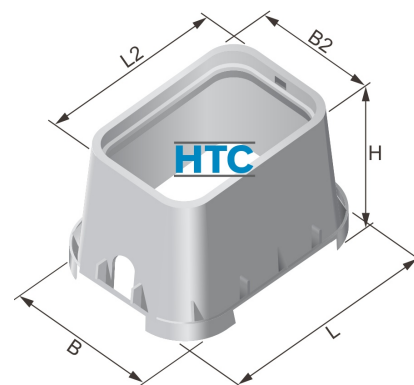

## Ventilschacht Premium Distributor, Verteilerstation, 12 Abgänge

**BW3707**

Alle Maßangaben in Millimeter, Gewichtsangaben in Gramm. Für die fotografische Darstellung verwenden wir eine Artikelgröße sowie Studiolicht. Die Abbildungen, technischen Daten, Maße und Ausführungen sind unverbindlich. Sie gelten nicht als zugesicherte Eigenschaften oder als Beschaffenheits- oder Haltbarkeitsgarantien. Wir behalten uns jederzeit Änderung ohne Ankündigung vor. Die Nutzmaße sind definiert bzw. verstärkt dargestellt bzw. ergeben sich aus der Artikelbezeichnung. Weitere Maße dienen ausschließlich der Darstellungsunterstützung. Bei Zweckentfremdung bitten wir dies zu beachten.

Artikel-Nr.	Variante	B	B2	H	L	L2	Eingang	Ausgang	Preis
BW3707.025.025	12 Ausgänge ohne Hauptmagnetventil	670	395	410	830	635	<b>25mm</b>	<b>12 x 25mm</b>	766,57 €*
BW3707.032.025	12 Ausgänge ohne Hauptmagnetventil	670	395	410	830	635	<b>32mm</b>	<b>12 x 25mm</b>	766,94 €*
BW3707.032.032	12 Ausgänge ohne Hauptmagnetventil	670	395	410	830	635	<b>32mm</b>	<b>12 x 32mm</b>	771,44 €*
BW3707.125.025	12 Ausgänge mit Hauptmagnetventil	670	395	410	830	635	<b>25mm</b>	<b>12 x 25mm</b>	798,02 €*
BW3707.100.000	12 Ausgänge mit Hauptmagnetventil ohne Anschlüsse	670	395	410	830	635	<b>1" (33,25mm) IG</b>	<b>1" (33,25mm) IG</b>	778,52 €*
BW3707.132.025	12 Ausgänge mit Hauptmagnetventil	670	395	410	830	635	<b>32mm</b>	<b>12 x 25mm</b>	798,39 €*
BW3707.132.032	12 Ausgänge mit Hauptmagnetventil	670	395	410	830	635	<b>32mm</b>	<b>12 x 32mm</b>	802,89 €*
BW3707.000.000	12 Ausgänge ohne Hauptmagnetventil ohne Anschlüsse	670	395	410	830	635	<b>1" (33,25mm) IG</b>	<b>1" (33,25mm) IG</b>	747,07 €*