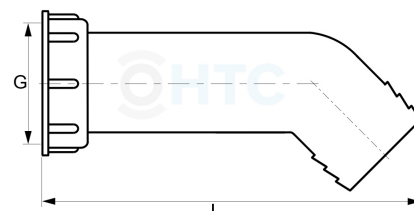

## IBC Container Auslauftülle 2-teilig

**IB0011**

Alle Maßangaben in Millimeter, Gewichtsangaben in Gramm. Für die fotografische Darstellung verwenden wir eine Artikelgröße sowie Studiolicht. Die Abbildungen, technischen Daten, Maße und Ausführungen sind unverbindlich. Sie gelten nicht als zugesicherte Eigenschaften oder als Beschaffenheits- oder Haltbarkeitsgarantien. Wir behalten uns jederzeit Änderung ohne Ankündigung vor. Die Nutzmaße sind definiert bzw. verstärkt dargestellt bzw. ergeben sich aus der Artikelbezeichnung. Weitere Maße dienen ausschließlich der Darstellungsunterstützung. Bei Zweckentfremdung bitten wir dies zu beachten.

Artikel-Nr.	Variante	G	L	Preis
IB0011.S60.001	S60*6 x Auslauftülle	<b>S60*6</b>	ca. 160, Tülle 45°	1,82 €* 1,97 €
IB0011.S60.002	S60*6 x Auslauftülle extra lang	<b>S60*6</b>	ca. 250, Tülle 90°	6,11 €* 6,47 €