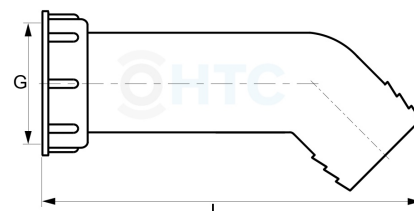

IBC Container Auslauftülle 2-teilig

IB0011

Alle Maßangaben in Millimeter, Gewichtsangaben in Gramm. Für die fotografische Darstellung verwenden wir eine Artikelgröße sowie Studioliicht. Die Abbildungen, technischen Daten, Maße und Ausführungen sind unverbindlich. Sie gelten nicht als zugesicherte Eigenschaften oder als Beschaffenheits- oder Haltbarkeitsgarantien. Wir behalten uns jederzeit Änderung ohne Ankündigung vor. Die Nutzmaße sind definiert bzw. verstärkt dargestellt bzw. ergeben sich aus der Artikelbezeichnung. Weitere Maße dienen ausschließlich der Darstellungsunterstützung. Bei Zweckentfremdung bitten wir dies zu beachten.

Artikel-Nr.	Variante	G	L	Preis
IB0011.S60.001	S60*6 x Auslauftülle	S60*6	ca. 160, Tülle 45°	1,82 €* [*]
IB0011.S60.002	S60*6 x Auslauftülle extra lang	S60*6	ca. 250, Tülle 90°	6,11 €* [*]

** alle Preise netto exkl. gesetzliche MwSt.*