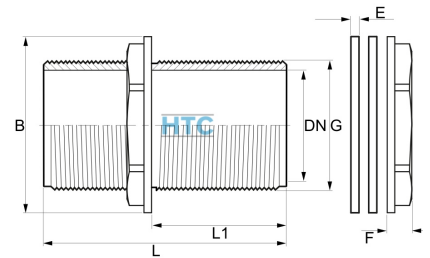

## Messing Tankconnector Tankdurchführung beidseitig Aussengewinde

**MF0824**

Alle Maßangaben in Millimeter, Gewichtsangaben in Gramm. Für die fotografische Darstellung verwenden wir eine Artikelgröße sowie Studiolicht. Die Abbildungen, technischen Daten, Maße und Ausführungen sind unverbindlich. Sie gelten nicht als zugesicherte Eigenschaften oder als Beschaffenheits- oder Haltbarkeitsgarantien. Wir behalten uns jederzeit Änderung ohne Ankündigung vor. Die Nutzmaße sind definiert bzw. verstärkt dargestellt bzw. ergeben sich aus der Artikelbezeichnung. Weitere Maße dienen ausschließlich der Darstellungsunterstützung. Bei Zweckentfremdung bitten wir dies zu beachten.

Artikel-Nr.	Variante	B	DN	E	F	G	L	L1	Preis
MF0824.000.016	3/8"	24/24,5	11	2,5	5,7	<b>3/8" (16,66mm)</b>	35	18,5	2,62 €* <sup>*</sup>
MF0824.000.020	1/2"	31/31,5	15,5	5	8	<b>1/2" (20,96mm)</b>	50	27,5	4,85 €* <sup>*</sup>
MF0824.000.025	3/4"	38/39	21	3,5	8,5	<b>3/4" (26,44mm)</b>	70	37,5	5,90 €* <sup>*</sup>
MF0824.000.032	1"	43/46,5	28	4,5	9,5	<b>1" (33,25mm)</b>	64	35	7,21 €* <sup>*</sup>
MF0824.000.040	1 1/4"	51/58	36	4	10	<b>1 1/4" (41,91mm)</b>	72,5	37	11,30 €* <sup>*</sup>
MF0824.000.050	1 1/2"	58/64	40	4	10	<b>1 1/2" (47,81mm)</b>	71	38	16,27 €* <sup>*</sup>
MF0824.000.063	2"	73,5/88	52	5	11,5	<b>2" (59,61mm)</b>	73,5	37	21,66 €* <sup>*</sup>