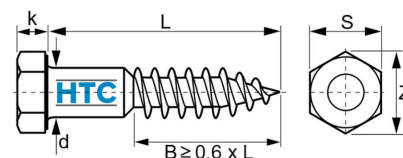

## Sechskant Holzschraube DIN 571 Stahl verzinkt

## VZ0571

Alle Maßangaben in Millimeter, Gewichtsangaben in Gramm. Für die fotografische Darstellung verwenden wir eine Artikelgröße sowie Studiolicht. Die Abbildungen, technischen Daten, Maße und Ausführungen sind unverbindlich. Sie gelten nicht als zugesicherte Eigenschaften oder als Beschaffenheits- oder Haltbarkeitsgarantien. Wir behalten uns jederzeit Änderung ohne Ankündigung vor. Die Nutzmaße sind definiert bzw. verstärkt dargestellt bzw. ergeben sich aus der Artikelbezeichnung. Weitere Maße dienen ausschließlich der Darstellungsunterstützung. Bei Zweckentfremdung bitten wir dies zu beachten.

Artikel-Nr.	Variante	d	k	L	S	Z	Gewicht	Preis
VZ0571.005.020	5 x 20mm	5	3,5	20	8	8,63	3	0,02 €*
VZ0571.005.030	5 x 30mm	5	3,5	30	8	8,63	4,0	0,02 €*
VZ0571.005.025	5 x 25mm	5	3,5	25	8	8,63	4,0	0,02 €*
VZ0571.005.035	5 x 35mm	5	3,5	35	8	8,63	5,1	0,02 €*
VZ0571.005.040	5 x 40mm	5	3,5	40	8	8,63	5,8	0,03 €*
VZ0571.005.045	5 x 45mm	5	3,5	45	8	8,63	6,4	0,03 €*
VZ0571.005.050	5 x 50mm	5	3,5	50	8	8,63	7,0	0,03 €*
VZ0571.005.060	5 x 60mm	5	3,5	60	8	8,63	8,3	0,04 €*
VZ0571.005.070	5 x 70mm	5	3,5	70	8	8,63	9,2	0,04 €*
VZ0571.006.020	6 x 20mm	6	4,0	20	10	10,89	5,0	0,01 €*
VZ0571.006.025	6 x 25mm	6	4,0	25	10	10,89	5,8	0,02 €*
VZ0571.006.030	6 x 30mm	6	4,0	30	10	10,89	6,6	0,03 €*
VZ0571.006.035	6 x 35mm	6	4,0	35	10	10,89	7,4	0,03 €*
VZ0571.006.040	6 x 40mm	6	4,0	40	10	10,89	8,2	0,04 €*
VZ0571.006.045	6 x 45mm	6	4,0	45	10	10,89	8,9	0,03 €*
VZ0571.006.055	6 x 55mm	6	4,0	55	10	10,89	10,5	0,05 €*
VZ0571.006.060	6 x 60mm	6	4,0	60	10	10,89	11,2	0,06 €*
VZ0571.006.065	6 x 65mm	6	4,0	65	10	10,89	12,3	0,05 €*
VZ0571.006.070	6 x 70mm	6	4,0	70	10	10,89	13,4	0,07 €*
VZ0571.006.075	6 x 75mm	6	4,0	75	10	10,89	13,7	0,06 €*
VZ0571.006.080	6 x 80mm	6	4,0	80	10	10,89	15,6	0,06 €*
VZ0571.006.090	6 x 90mm	6	4,0	90	10	10,89	17,4	0,06 €*