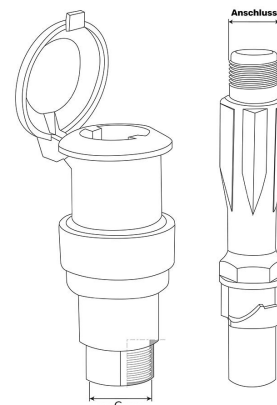

## Wassersteckdose

## BW0010

Alle Maßangaben in Millimeter, Gewichtsangaben in Gramm. Für die fotografische Darstellung verwenden wir eine Artikelgröße sowie Studiolicht. Die Abbildungen, technischen Daten, Maße und Ausführungen sind unverbindlich. Sie gelten nicht als zugesicherte Eigenschaften oder als Beschaffenheits- oder Haltbarkeitsgarantien. Wir behalten uns jederzeit Änderung ohne Ankündigung vor. Die Nutzmaße sind definiert bzw. verstärkt dargestellt bzw. ergeben sich aus der Artikelbezeichnung. Weitere Maße dienen ausschließlich der Darstellungsunterstützung. Bei Zweckentfremdung bitten wir dies zu beachten.

Artikel-Nr.	Variante	G	Anschluss	Preis
BW0010.0AG.025	3/4" Aussengewinde inkl. Schlüssel	3/4" (26,44mm)	<b>3/4" (26,44mm)</b>	3,52 €*
BW0010.0AG.032	1" Aussengewinde inkl. Schlüssel	1" (33,25mm)	<b>1" (33,25mm)</b>	5,02 €*
BW0010.0IG.025	3/4" Innengewinde incl. Schlüssel	3/4" (26,44mm)	<b>3/4" (26,44mm)</b>	5,73 €*
BW0010.0IG.032	1" Innengewinde inkl. Schlüssel	1" (33,25mm)	<b>1" (33,25mm)</b>	7,26 €*