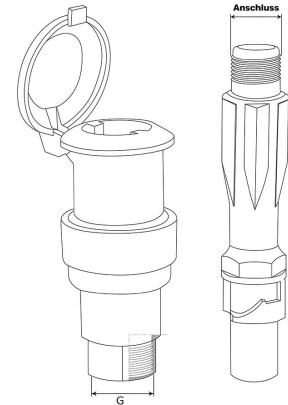

## Wassersteckdose

## BW5091

Alle Maßangaben in Millimeter, Gewichtsangaben in Gramm. Für die fotografische Darstellung verwenden wir eine Artikelgröße sowie Studiolicht. Die Abbildungen, technischen Daten, Maße und Ausführungen sind unverbindlich. Sie gelten nicht als zugesicherte Eigenschaften oder als Beschaffenheits- oder Haltbarkeitsgarantien. Wir behalten uns jederzeit Änderung ohne Ankündigung vor. Die Nutzmaße sind definiert bzw. verstärkt dargestellt bzw. ergeben sich aus der Artikelbezeichnung. Weitere Maße dienen ausschließlich der Darstellungsunterstützung. Bei Zweckentfremdung bitten wir dies zu beachten.

Artikel-Nr.	Variante	G	Anschluss	Preis
BW5091.0AG.025	3/4" Aussengewinde inkl. Schlüssel	3/4" (26,44mm)	<b>3/4" (26,44mm)</b>	2,54 €*
BW5091.0AG.032	1" Aussengewinde inkl. Schlüssel	1" (33,25mm)	<b>1" (33,25mm)</b>	3,62 €*
BW5091.0IG.025	3/4" Innengewinde incl. Schlüssel	3/4" (26,44mm)	<b>3/4" (26,44mm)</b>	2,95 €*
BW5091.0IG.032	1" Innengewinde inkl. Schlüssel	1" (33,25mm)	<b>1" (33,25mm)</b>	4,02 €*