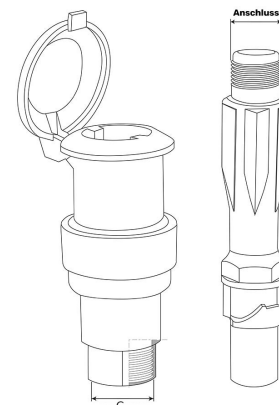

Wassersteckdose

BW0010

Alle Maßangaben in Millimeter, Gewichtsangaben in Gramm. Für die fotografische Darstellung verwenden wir eine Artikelgröße sowie Studiolicht. Die Abbildungen, technischen Daten, Maße und Ausführungen sind unverbindlich. Sie gelten nicht als zugesicherte Eigenschaften oder als Beschaffenheits- oder Haltbarkeitsgarantien. Wir behalten uns jederzeit Änderung ohne Ankündigung vor. Die Nutzmaße sind definiert bzw. verstärkt dargestellt bzw. ergeben sich aus der Artikelbezeichnung. Weitere Maße dienen ausschließlich der Darstellungsunterstützung. Bei Zweckentfremdung bitten wir dies zu beachten.

Artikel-Nr.	Variante	G	Anschluss	Preis
BW0010.0AG.025	3/4" Aussengewinde inkl. Schlüssel	3/4" (26,44mm)	3/4" (26,44mm)	3,52 €*
BW0010.0AG.032	1" Aussengewinde inkl. Schlüssel	1" (33,25mm)	1" (33,25mm)	5,02 €*
BW0010.0IG.025	3/4" Innengewinde incl. Schlüssel	3/4" (26,44mm)	3/4" (26,44mm)	5,73 €*
BW0010.0IG.032	1" Innengewinde inkl. Schlüssel	1" (33,25mm)	1" (33,25mm)	7,26 €*