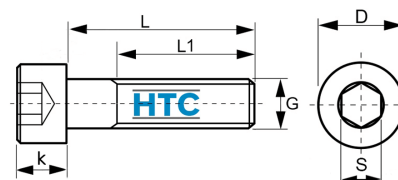

Zylinderschraube Innensechskant DIN 912 Stahl verzinkt

VZ0912

Alle Maßangaben in Millimeter, Gewichtsangaben in Gramm. Für die fotografische Darstellung verwenden wir eine Artikelgröße sowie Studiolicht. Die Abbildungen, technischen Daten, Maße und Ausführungen sind unverbindlich. Sie gelten nicht als zugesicherte Eigenschaften oder als Beschaffenheits- oder Haltbarkeitsgarantien. Wir behalten uns jederzeit Änderung ohne Ankündigung vor. Die Nutzmaße sind definiert bzw. verstärkt dargestellt bzw. ergeben sich aus der Artikelbezeichnung. Weitere Maße dienen ausschließlich der Darstellungsunterstützung. Bei Zweckentfremdung bitten wir dies zu beachten.

Artikel-Nr.	Variante	D	G	k	L	L1	S	Gewicht	Preis
VZ0912.004.005	M4 x 5	7	4	4	5	5	3	1,4	0,05 €*
VZ0912.004.006	M4 x 6	7	4	4	6	6	3	1,5	0,03 €*
VZ0912.004.008	M4 x 8	7	4	4	8	8	3	1,6	0,02 €*
VZ0912.004.010	M4 x 10	7	4	4	10	10	3	1,8	0,02 €*
VZ0912.004.014	M4 x 14	7	4	4	14	14	3	2,1	0,03 €*
VZ0912.004.016	M4 x 16	7	4	4	16	16	3	2,2	0,02 €*
VZ0912.004.018	M4 x 18	7	4	4	18	18	3	2,4	0,02 €*
VZ0912.004.020	M4 x 20	7	4	4	20	20	3	2,6	0,03 €*
VZ0912.004.022	M4 x 22	7	4	4	22	min. 20*	3	2,8	0,02 €*
VZ0912.004.025	M4 x 25	7	4	4	25	min. 20*	3	3,1	0,04 €*
VZ0912.004.030	M4 x 30	7	4	4	30	min. 20*	3	3,6	0,04 €*
VZ0912.004.035	M4 x 35	7	4	4	35	min. 20*	3	4,1	0,04 €*
VZ0912.004.040	M4 x 40	7	4	4	40	min. 20*	3	4,6	0,05 €*
VZ0912.004.045	M4 x 45	7	4	4	45	min. 20*	3	5,1	0,04 €*
VZ0912.004.050	M4 x 50	7	4	4	50	min. 20*	3	5,6	0,07 €*
VZ0912.004.055	M4 x 55	7	4	4	55	min. 20*	3	6,1	0,12 €*
VZ0912.004.060	M4 x 60	7	4	4	60	min. 20*	3	6,6	0,08 €*
VZ0912.004.070	M4 x 70	7	4	4	70	min. 20*	3	7,6	0,19 €*
VZ0912.004.075	M4 x 75	7	4	4	75	min. 20*	3	8,1	0,31 €*
VZ0912.005.006	M5 x 6	8,5	5	5	6	6	4	2,4	0,04 €*
VZ0912.005.008	M5 x 8	8,5	5	5	8	8	4	2,5	0,04 €*