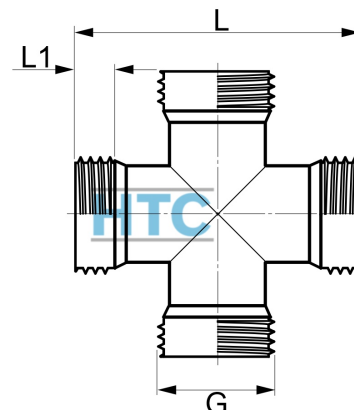

Messing Kreuz 4fach Aussengewinde

MF0510

Alle Maßangaben in Millimeter, Gewichtsangaben in Gramm. Für die fotografische Darstellung verwenden wir eine Artikelgröße sowie Studiolicht. Die Abbildungen, technischen Daten, Maße und Ausführungen sind unverbindlich. Sie gelten nicht als zugesicherte Eigenschaften oder als Beschaffenheits- oder Haltbarkeitsgarantien. Wir behalten uns jederzeit Änderung ohne Ankündigung vor. Die Nutzmaße sind definiert bzw. verstärkt dargestellt bzw. ergeben sich aus der Artikelbezeichnung. Weitere Maße dienen ausschließlich der Darstellungsunterstützung. Bei Zweckentfremdung bitten wir dies zu beachten.

Artikel-Nr.	Variante	G	L	L1	Preis
MF0510.000.025	3/4"	3/4" (26,44mm)	58	9	11,57 €* HTC

* alle Preise netto exkl. gesetzliche MwSt.

HT CONNECT GmbH & Co. KG - Norisstraße 4 - 91257 Pegnitz - Tel.: 09241/9109100 - Mail: info@ht-connect.de