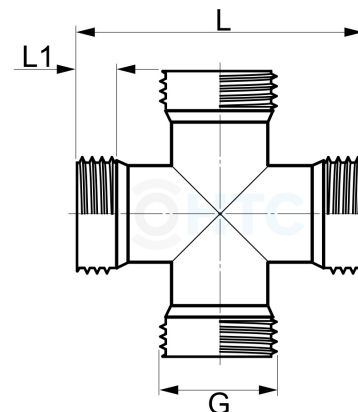

## Messing Kreuz 4fach Aussengewinde

**MF0510**

Alle Maßangaben in Millimeter, Gewichtsangaben in Gramm. Für die fotografische Darstellung verwenden wir eine Artikelgröße sowie Studiolicht. Die Abbildungen, technischen Daten, Maße und Ausführungen sind unverbindlich. Sie gelten nicht als zugesicherte Eigenschaften oder als Beschaffenheits- oder Haltbarkeitsgarantien. Wir behalten uns jederzeit Änderung ohne Ankündigung vor. Die Nutzmaße sind definiert bzw. verstärkt dargestellt bzw. ergeben sich aus der Artikelbezeichnung. Weitere Maße dienen ausschließlich der Darstellungsunterstützung. Bei Zweckentfremdung bitten wir dies zu beachten.

| Artikel-Nr.    | Variante | G                     | L  | L1 | Preis    |
|----------------|----------|-----------------------|----|----|----------|
| MF0510.000.025 | 3/4"     | <b>3/4" (26,44mm)</b> | 58 | 9  | 11,57 €* |