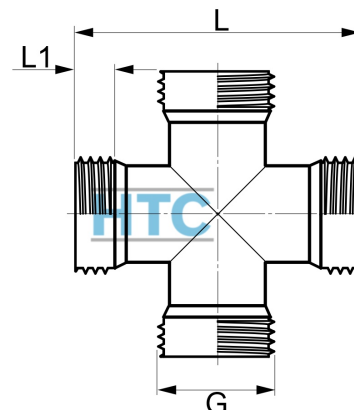

Messing Kreuz 4fach Aussengewinde

MF0510

Alle Maßangaben in Millimeter, Gewichtsangaben in Gramm. Für die fotografische Darstellung verwenden wir eine Artikelgröße sowie Studiolicht. Die Abbildungen, technischen Daten, Maße und Ausführungen sind unverbindlich. Sie gelten nicht als zugesicherte Eigenschaften oder als Beschaffenheits- oder Haltbarkeitsgarantien. Wir behalten uns jederzeit Änderung ohne Ankündigung vor. Die Nutzmaße sind definiert bzw. verstärkt dargestellt bzw. ergeben sich aus der Artikelbezeichnung. Weitere Maße dienen ausschließlich der Darstellungsunterstützung. Bei Zweckentfremdung bitten wir dies zu beachten.

Artikel-Nr.	Variante	G	L	L1	Preis
MF0510.000.025	3/4"	3/4" (26,44mm)	58	9	11,57 €* [*]

** alle Preise netto exkl. gesetzliche MwSt.*

HT CONNECT GmbH & Co. KG - Norisstraße 4 - 91257 Pegnitz - Tel.: 09241/9109100 - Mail: info@ht-connect.de