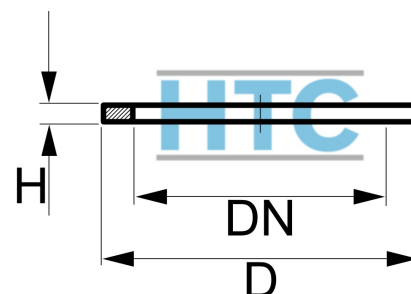

Flachdichtung Fasem/Fiber

MV0000

Alle Maßangaben in Millimeter, Gewichtsangaben in Gramm. Für die fotografische Darstellung verwenden wir eine Artikelgröße sowie Studiolicht. Die Abbildungen, technischen Daten, Maße und Ausführungen sind unverbindlich. Sie gelten nicht als zugesicherte Eigenschaften oder als Beschaffenheits- oder Haltbarkeitsgarantien. Wir behalten uns jederzeit Änderung ohne Ankündigung vor. Die Nutzmaße sind definiert bzw. verstärkt dargestellt bzw. ergeben sich aus der Artikelbezeichnung. Weitere Maße dienen ausschließlich der Darstellungsunterstützung. Bei Zweckentfremdung bitten wir dies zu beachten.

Artikel-Nr.	Variante	D	DN	H	Preis
MV0000.000.020	für 1/2"	19	10	1,5	0,28 €*
MV0000.000.025	für 3/4"	24	16	1,5	0,28 €*
MV0000.000.032	für 1"	30	20	2	0,36 €*
MV0000.000.040	für 1 1/4"	39	31	2	0,50 €*
MV0000.000.050	für 1 1/2"	45	35	2	0,94 €*
MV0000.000.063	für 2"	56,5	40	2	1,98 €*