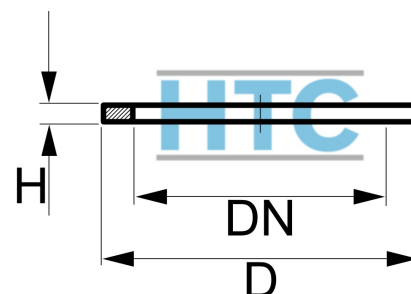

## Flachdichtung Fasem/Fiber

## MV0000

Alle Maßangaben in Millimeter, Gewichtsangaben in Gramm. Für die fotografische Darstellung verwenden wir eine Artikelgröße sowie Studiolicht. Die Abbildungen, technischen Daten, Maße und Ausführungen sind unverbindlich. Sie gelten nicht als zugesicherte Eigenschaften oder als Beschaffenheits- oder Haltbarkeitsgarantien. Wir behalten uns jederzeit Änderung ohne Ankündigung vor. Die Nutzmaße sind definiert bzw. verstärkt dargestellt bzw. ergeben sich aus der Artikelbezeichnung. Weitere Maße dienen ausschließlich der Darstellungsunterstützung. Bei Zweckentfremdung bitten wir dies zu beachten.

Artikel-Nr.	Variante	D	DN	H	Preis
MV0000.000.020	für 1/2"	<b>19</b>	10	1,5	0,28 €* <sup>*</sup>
MV0000.000.025	für 3/4"	<b>24</b>	16	1,5	0,28 €* <sup>*</sup>
MV0000.000.032	für 1"	<b>30</b>	20	2	0,36 €* <sup>*</sup>
MV0000.000.040	für 1 1/4"	<b>39</b>	31	2	0,50 €* <sup>*</sup>
MV0000.000.050	für 1 1/2"	<b>45</b>	35	2	0,94 €* <sup>*</sup>
MV0000.000.063	für 2"	<b>56,5</b>	40	2	1,98 €* <sup>*</sup>