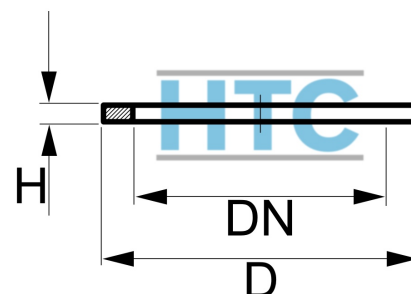

Flachdichtung Fasem/Fiber

MV0000

Alle Maßangaben in Millimeter, Gewichtsangaben in Gramm. Für die fotografische Darstellung verwenden wir eine Artikelgröße sowie Studiolicht. Die Abbildungen, technischen Daten, Maße und Ausführungen sind unverbindlich. Sie gelten nicht als zugesicherte Eigenschaften oder als Beschaffenheits- oder Haltbarkeitsgarantien. Wir behalten uns jederzeit Änderung ohne Ankündigung vor. Die Nutzmaße sind definiert bzw. verstärkt dargestellt bzw. ergeben sich aus der Artikelbezeichnung. Weitere Maße dienen ausschließlich der Darstellungsunterstützung. Bei Zweckentfremdung bitten wir dies zu beachten.

| Artikel-Nr. | Variante | D | DN | H | Preis |
|----------------|------------|-------------|----|-----|----------------------|
| MV0000.000.020 | für 1/2" | 19 | 10 | 1,5 | 0,28 €* [*] |
| MV0000.000.025 | für 3/4" | 24 | 16 | 1,5 | 0,28 €* [*] |
| MV0000.000.032 | für 1" | 30 | 20 | 2 | 0,36 €* [*] |
| MV0000.000.040 | für 1 1/4" | 39 | 31 | 2 | 0,50 €* [*] |
| MV0000.000.050 | für 1 1/2" | 45 | 35 | 2 | 0,94 €* [*] |
| MV0000.000.063 | für 2" | 56,5 | 40 | 2 | 1,98 €* [*] |