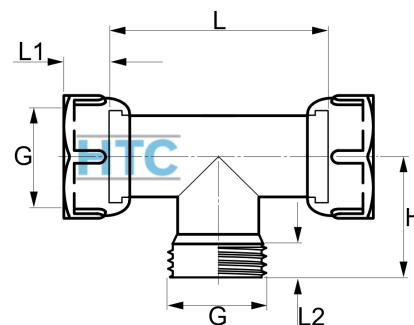

Messing T-Stück 2fach Überwurf Innengewinde x Aussengewinde I/A/I

MV0509

Alle Maßangaben in Millimeter, Gewichtsangaben in Gramm. Für die fotografische Darstellung verwenden wir eine Artikelgröße sowie Studiolicht. Die Abbildungen, technischen Daten, Maße und Ausführungen sind unverbindlich. Sie gelten nicht als zugesicherte Eigenschaften oder als Beschaffenheits- oder Haltbarkeitsgarantien. Wir behalten uns jederzeit Änderung ohne Ankündigung vor. Die Nutzmaße sind definiert bzw. verstärkt dargestellt bzw. ergeben sich aus der Artikelbezeichnung. Weitere Maße dienen ausschließlich der Darstellungsunterstützung. Bei Zweckentfremdung bitten wir dies zu beachten.

Artikel-Nr.	Variante	G	H	L	L1	L2	Preis
MV0509.025.025	3/4" (A/I/A)	3/4" (26,44mm)	28	55	11	7	7,27 €* 7,27 €
MV0509.032.032	1" (A/I/A)	1" (33,25mm)	37	70	15	9	10,27 €* 10,27 €

* alle Preise netto exkl. gesetzliche MwSt.