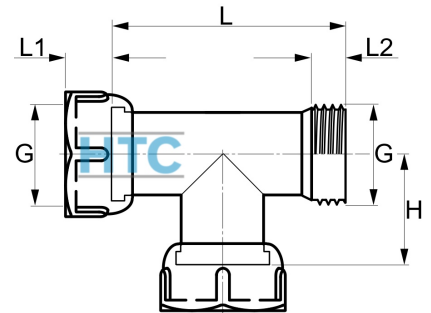

Messing T-Stück 2fach Innengewinde x Aussengewinde I/I/A

MV0508

Alle Maßangaben in Millimeter, Gewichtsangaben in Gramm. Für die fotografische Darstellung verwenden wir eine Artikelgröße sowie Studiolicht. Die Abbildungen, technischen Daten, Maße und Ausführungen sind unverbindlich. Sie gelten nicht als zugesicherte Eigenschaften oder als Beschaffenheits- oder Haltbarkeitsgarantien. Wir behalten uns jederzeit Änderung ohne Ankündigung vor. Die Nutzmaße sind definiert bzw. verstärkt dargestellt bzw. ergeben sich aus der Artikelbezeichnung. Weitere Maße dienen ausschließlich der Darstellungsunterstützung. Bei Zweckentfremdung bitten wir dies zu beachten.

Artikel-Nr.	Variante	G	H	L	L1	L2	Preis
MV0508.025.025	3/4" (I/I/A)	3/4" (26,44mm)	28,5	56	11	8	7,27 €* 7,27 €
MV0508.032.032	1" (I/I/A)	1" (33,25mm)	37	73	15	10	10,27 €* 10,27 €

* alle Preise netto exkl. gesetzliche MwSt.