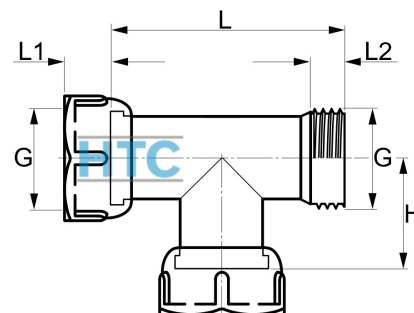

Messing T-Stück 2fach Innengewinde x Aussengewinde I/I/A

MV0508

Alle Maßangaben in Millimeter, Gewichtsangaben in Gramm. Für die fotografische Darstellung verwenden wir eine Artikelgröße sowie Studiolicht. Die Abbildungen, technischen Daten, Maße und Ausführungen sind unverbindlich. Sie gelten nicht als zugesicherte Eigenschaften oder als Beschaffenheits- oder Haltbarkeitsgarantien. Wir behalten uns jederzeit Änderung ohne Ankündigung vor. Die Nutzmaße sind definiert bzw. verstärkt dargestellt bzw. ergeben sich aus der Artikelbezeichnung. Weitere Maße dienen ausschließlich der Darstellungsunterstützung. Bei Zweckentfremdung bitten wir dies zu beachten.

Artikel-Nr.	Variante	G	H	L	L1	L2	Preis
MV0508.025.025	3/4" (I/I/A)	3/4" (26,44mm)	28,5	56	11	8	7,27 €* 7,27 €
MV0508.032.032	1" (I/I/A)	1" (33,25mm)	37	73	15	10	10,27 €* 10,27 €

* alle Preise netto exkl. gesetzliche MwSt.