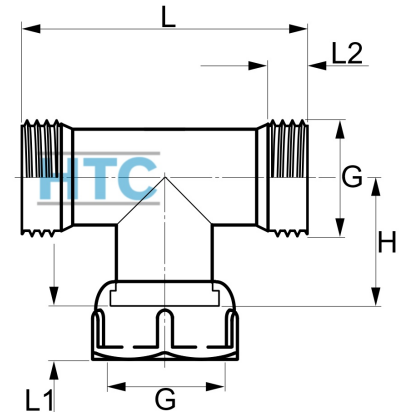

## Messing T-Stück 2fach Aussengewinde x Überwurf Innengewinde A/I/A

**MV0507**

Alle Maßangaben in Millimeter, Gewichtsangaben in Gramm. Für die fotografische Darstellung verwenden wir eine Artikelgröße sowie Studiolicht. Die Abbildungen, technischen Daten, Maße und Ausführungen sind unverbindlich. Sie gelten nicht als zugesicherte Eigenschaften oder als Beschaffenheits- oder Haltbarkeitsgarantien. Wir behalten uns jederzeit Änderung ohne Ankündigung vor. Die Nutzmaße sind definiert bzw. verstärkt dargestellt bzw. ergeben sich aus der Artikelbezeichnung. Weitere Maße dienen ausschließlich der Darstellungsunterstützung. Bei Zweckentfremdung bitten wir dies zu beachten.

Artikel-Nr.	Variante	G	H	L	L1	L2	Preis
MV0507.025.025	3/4" (A/I/A)	<b>3/4" (26,44mm)</b>	28	55,5	11	7	4,94 €* 1,10 €
MV0507.032.032	1" (A/I/A)	<b>1" (33,25mm)</b>	38	72	13	9	7,60 €* 1,10 €

\* alle Preise netto exkl. gesetzliche MwSt.