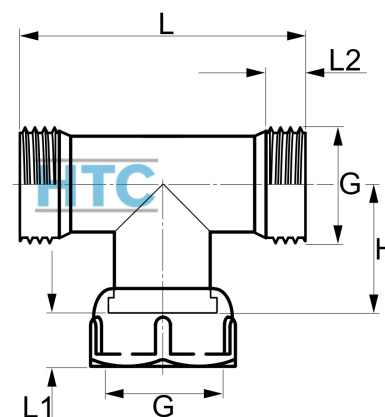

Messing T-Stück 2fach Aussengewinde x Überwurf Innengewinde A/I/A

MV0507

Alle Maßangaben in Millimeter, Gewichtsangaben in Gramm. Für die fotografische Darstellung verwenden wir eine Artikelgröße sowie Studiolicht. Die Abbildungen, technischen Daten, Maße und Ausführungen sind unverbindlich. Sie gelten nicht als zugesicherte Eigenschaften oder als Beschaffenheits- oder Haltbarkeitsgarantien. Wir behalten uns jederzeit Änderung ohne Ankündigung vor. Die Nutzmaße sind definiert bzw. verstärkt dargestellt bzw. ergeben sich aus der Artikelbezeichnung. Weitere Maße dienen ausschließlich der Darstellungsunterstützung. Bei Zweckentfremdung bitten wir dies zu beachten.

| Artikel-Nr. | Variante | G | H | L | L1 | L2 | Preis |
|----------------|--------------|-----------------------|----|------|----|----|----------------------|
| MV0507.025.025 | 3/4" (A/I/A) | 3/4" (26,44mm) | 28 | 55,5 | 11 | 7 | 4,94 €* [*] |
| MV0507.032.032 | 1" (A/I/A) | 1" (33,25mm) | 38 | 72 | 13 | 9 | 7,60 €* [*] |