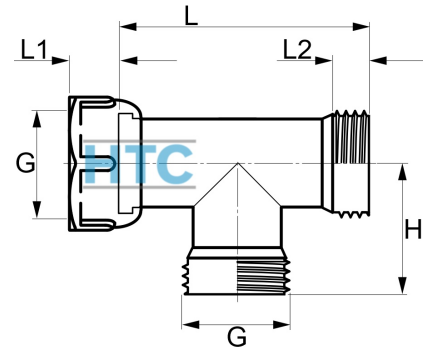

Messing T-Stück Überwurf Innengewinde x 2fach Aussengewinde I/A/A

MV0506

Alle Maßangaben in Millimeter, Gewichtsangaben in Gramm. Für die fotografische Darstellung verwenden wir eine Artikelgröße sowie Studiolicht. Die Abbildungen, technischen Daten, Maße und Ausführungen sind unverbindlich. Sie gelten nicht als zugesicherte Eigenschaften oder als Beschaffenheits- oder Haltbarkeitsgarantien. Wir behalten uns jederzeit Änderung ohne Ankündigung vor. Die Nutzmaße sind definiert bzw. verstärkt dargestellt bzw. ergeben sich aus der Artikelbezeichnung. Weitere Maße dienen ausschließlich der Darstellungsunterstützung. Bei Zweckentfremdung bitten wir dies zu beachten.

Artikel-Nr.	Variante	G	H	L	L1	L2	Preis
MV0506.025.025	3/4" (I/A/A)	3/4" (26,44mm)	28,5	57	10	8	4,94 €* [*]
MV0506.032.032	1" (I/A/A)	1" (33,25mm)	37	73	14	9	7,60 €* [*]

** alle Preise netto exkl. gesetzliche MwSt.*