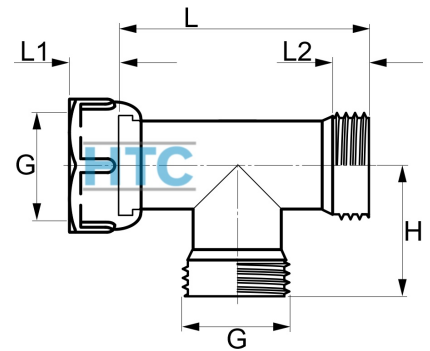

## Messing T-Stück Überwurf Innengewinde x 2fach Aussengewinde I/A/A

**MV0506**

Alle Maßangaben in Millimeter, Gewichtsangaben in Gramm. Für die fotografische Darstellung verwenden wir eine Artikelgröße sowie Studiolicht. Die Abbildungen, technischen Daten, Maße und Ausführungen sind unverbindlich. Sie gelten nicht als zugesicherte Eigenschaften oder als Beschaffenheits- oder Haltbarkeitsgarantien. Wir behalten uns jederzeit Änderung ohne Ankündigung vor. Die Nutzmaße sind definiert bzw. verstärkt dargestellt bzw. ergeben sich aus der Artikelbezeichnung. Weitere Maße dienen ausschließlich der Darstellungsunterstützung. Bei Zweckentfremdung bitten wir dies zu beachten.

Artikel-Nr.	Variante	G	H	L	L1	L2	Preis
MV0506.025.025	3/4" (I/A/A)	<b>3/4" (26,44mm)</b>	28,5	57	10	8	4,94 €* <sup>*</sup>
MV0506.032.032	1" (I/A/A)	<b>1" (33,25mm)</b>	37	73	14	9	7,60 €* <sup>*</sup>