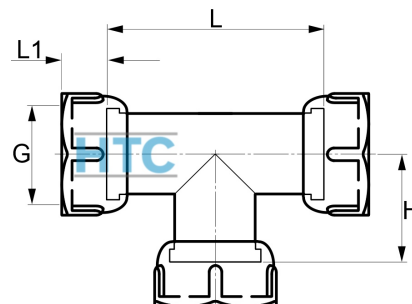

Messing T-Stück 90° 3fach Überwurf Innengewinde (I/I/I)

MV0505

Alle Maßangaben in Millimeter, Gewichtsangaben in Gramm. Für die fotografische Darstellung verwenden wir eine Artikelgröße sowie Studiolicht. Die Abbildungen, technischen Daten, Maße und Ausführungen sind unverbindlich. Sie gelten nicht als zugesicherte Eigenschaften oder als Beschaffenheits- oder Haltbarkeitsgarantien. Wir behalten uns jederzeit Änderung ohne Ankündigung vor. Die Nutzmaße sind definiert bzw. verstärkt dargestellt bzw. ergeben sich aus der Artikelbezeichnung. Weitere Maße dienen ausschließlich der Darstellungsunterstützung. Bei Zweckentfremdung bitten wir dies zu beachten.

Artikel-Nr.	Variante	G	H	L	L1	Preis
MV0505.000.025	3/4" (I/I/I)	3/4" (26,44mm)	27	55	10,5	9,00 €* [*]
MV0505.000.032	1" (I/I/I)	1" (33,25mm)	37	72	14	12,25 €* [*]

^{*} alle Preise netto exkl. gesetzliche MwSt.