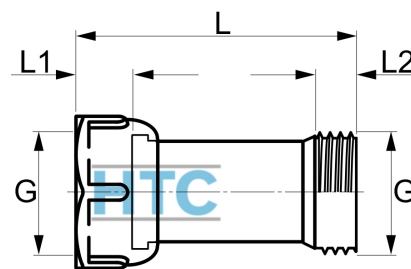

## Messing Kupplung Überwurf Innengewinde x Aussengewinde

**MV0110**

Alle Maßangaben in Millimeter, Gewichtsangaben in Gramm. Für die fotografische Darstellung verwenden wir eine Artikelgröße sowie Studiolicht. Die Abbildungen, technischen Daten, Maße und Ausführungen sind unverbindlich. Sie gelten nicht als zugesicherte Eigenschaften oder als Beschaffenheits- oder Haltbarkeitsgarantien. Wir behalten uns jederzeit Änderung ohne Ankündigung vor. Die Nutzmaße sind definiert bzw. verstärkt dargestellt bzw. ergeben sich aus der Artikelbezeichnung. Weitere Maße dienen ausschließlich der Darstellungsunterstützung. Bei Zweckentfremdung bitten wir dies zu beachten.

Artikel-Nr.	Variante	G	L	L1	L2	Preis
MV0110.025.025	3/4" (I/A)	<b>3/4" (26,44mm)</b>	49	11	11	4,14 €* 4,14 €
MV0110.032.032	1" (I/A)	<b>1" (33,25mm)</b>	63	13	9,5	5,99 €* 5,99 €

\* alle Preise netto exkl. gesetzliche MwSt.