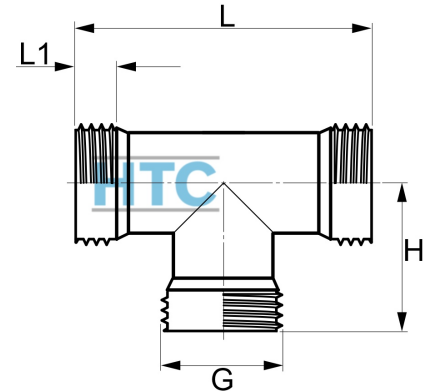

Messing T-Stück 90° 3fach Aussengewinde

MF0506

Alle Maßangaben in Millimeter, Gewichtsangaben in Gramm. Für die fotografische Darstellung verwenden wir eine Artikelgröße sowie Studiolicht. Die Abbildungen, technischen Daten, Maße und Ausführungen sind unverbindlich. Sie gelten nicht als zugesicherte Eigenschaften oder als Beschaffenheits- oder Haltbarkeitsgarantien. Wir behalten uns jederzeit Änderung ohne Ankündigung vor. Die Nutzmaße sind definiert bzw. verstärkt dargestellt bzw. ergeben sich aus der Artikelbezeichnung. Weitere Maße dienen ausschließlich der Darstellungsunterstützung. Bei Zweckentfremdung bitten wir dies zu beachten.

Artikel-Nr.	Variante	G	H	L	L1	Preis
MF0506.000.016	3/8"	3/8" (16,66mm)	20	36,5	7,5	1,83 €* 1,98 €
MF0506.000.020	1/2"	1/2" (20,96mm)	22,5	43,5	8	2,11 €* 2,26 €
MF0506.000.025	3/4"	3/4" (26,44mm)	26	50	8	3,27 €* 3,50 €
MF0506.000.032	1"	1" (33,25mm)	34	64	10	6,09 €* 6,50 €