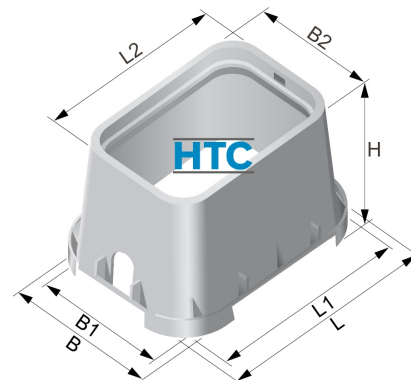

Ventilschacht ALWASAIL HTC Premium Quality

BW3503

Alle Maßangaben in Millimeter, Gewichtsangaben in Gramm. Für die fotografische Darstellung verwenden wir eine Artikelgröße sowie Studiolicht. Die Abbildungen, technischen Daten, Maße und Ausführungen sind unverbindlich. Sie gelten nicht als zugesicherte Eigenschaften oder als Beschaffenheits- oder Haltbarkeitsgarantien. Wir behalten uns jederzeit Änderung ohne Ankündigung vor. Die Nutzmaße sind definiert bzw. verstärkt dargestellt bzw. ergeben sich aus der Artikelbezeichnung. Weitere Maße dienen ausschließlich der Darstellungsunterstützung. Bei Zweckentfremdung bitten wir dies zu beachten.

Artikel-Nr.	Variante	B	B1	B2	H	L	L1	L2	Preis
BW3503.BOX.S12	Standard 12"	395	340	275	330	520	470	405	40,53 €* 16,25 €* 57,60 €* 21,25 €* 145,00 €* 70,00 €*
BW3503.COV.S12	Ersatzdeckel Standard 12"	---	---	275	---	---	---	405	
BW3503.BOX.J12	Jumbo 12"	495	440	385	330	660	605	555	
BW3503.COV.J12	Ersatzdeckel Jumbo 12"	---	---	385	---	---	---	555	
BW3503.BOX.J15	Jumbo 15" ohne Schraubensatz	590	510	395	390	830	750	635	
BW3503.COV.J15	Ersatzdeckel Jumbo 15"	---	---	395	---	---	---	635	