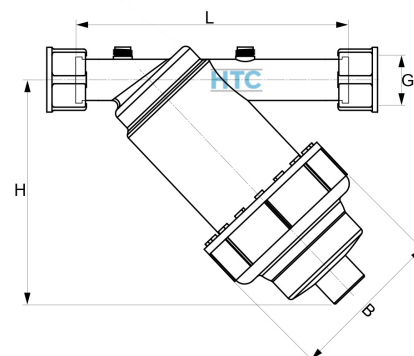

## PP Y-Filter IRRITEC Typ D/E mit Ablassöffnung, Überwurf 2fach Innengewinde

**BW205**

Alle Maßangaben in Millimeter, Gewichtsangaben in Gramm. Für die fotografische Darstellung verwenden wir eine Artikelgröße sowie Studiolicht. Die Abbildungen, technischen Daten, Maße und Ausführungen sind unverbindlich. Sie gelten nicht als zugesicherte Eigenschaften oder als Beschaffenheits- oder Haltbarkeitsgarantien. Wir behalten uns jederzeit Änderung ohne Ankündigung vor. Die Nutzmaße sind definiert bzw. verstärkt dargestellt bzw. ergeben sich aus der Artikelbezeichnung. Weitere Maße dienen ausschließlich der Darstellungsunterstützung. Bei Zweckentfremdung bitten wir dies zu beachten.

BW205E.ERS.075	Ersatzfilter Edelstahl <b>75 Mesh</b> für 1 1/4" und 1 1/2"	---	---	---	---	---	<b>E</b>	10,47 €*
BW205E.ERS.200	Ersatzfilter Edelstahl <b>200 Mesh</b> für 1 1/4" und 1 1/2"	---	---	---	---	---	<b>E</b>	10,47 €*