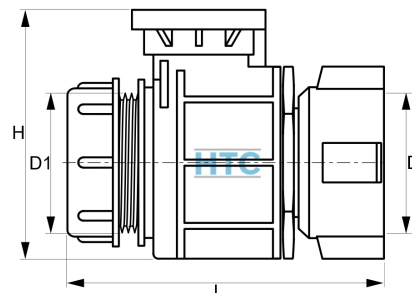

## IBC Container Kugelhahn Überwurf drehbar auf 2" Aussengewinde

### IBMOV8

Alle Maßangaben in Millimeter, Gewichtsangaben in Gramm. Für die fotografische Darstellung verwenden wir eine Artikelgröße sowie Studiolicht. Die Abbildungen, technischen Daten, Maße und Ausführungen sind unverbindlich. Sie gelten nicht als zugesicherte Eigenschaften oder als Beschaffenheits- oder Haltbarkeitsgarantien. Wir behalten uns jederzeit Änderung ohne Ankündigung vor. Die Nutzmaße sind definiert bzw. verstärkt dargestellt bzw. ergeben sich aus der Artikelbezeichnung. Weitere Maße dienen ausschließlich der Darstellungsunterstützung. Bei Zweckentfremdung bitten wir dies zu beachten.

Artikel-Nr.	Variante	D	D1	H	L	Preis
IBMOV8.060.063	S60*6 x BSP 2"	<b>S60*6</b>	<b>2" (59,61mm)</b>	110	140	15,99 €* <sup>*</sup>
IBMOV8.075.063	S75*6 x BSP 2"	<b>S75*6</b>	<b>2" (59,61mm)</b>	110	132	15,99 €* <sup>*</sup>