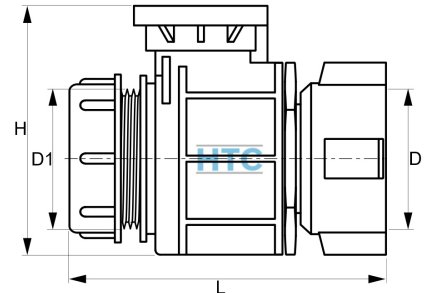

IBC Container Kugelhahn Überwurf drehbar auf 2" Aussengewinde

IBMOV8

Alle Maßangaben in Millimeter, Gewichtsangaben in Gramm. Für die fotografische Darstellung verwenden wir eine Artikelgröße sowie Studiolicht. Die Abbildungen, technischen Daten, Maße und Ausführungen sind unverbindlich. Sie gelten nicht als zugesicherte Eigenschaften oder als Beschaffenheits- oder Haltbarkeitsgarantien. Wir behalten uns jederzeit Änderung ohne Ankündigung vor. Die Nutzmaße sind definiert bzw. verstärkt dargestellt bzw. ergeben sich aus der Artikelbezeichnung. Weitere Maße dienen ausschließlich der Darstellungsunterstützung. Bei Zweckentfremdung bitten wir dies zu beachten.

Artikel-Nr.	Variante	D	D1	H	L	Preis
IBMOV8.060.063	S60*6 x BSP 2"	S60*6	2" (59,61mm)	110	140	15,99 €* [*]
IBMOV8.075.063	S75*6 x BSP 2"	S75*6	2" (59,61mm)	110	132	15,99 €* [*]

^{*} alle Preise netto exkl. gesetzliche MwSt.