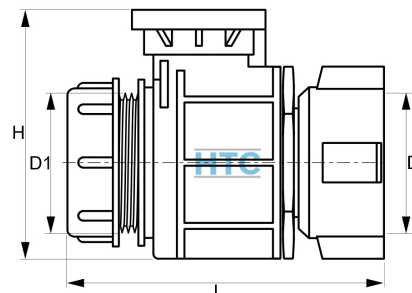

IBC Container Kugelhahn Überwurf drehbar auf 2" Aussengewinde

IBMOV8

Alle Maßangaben in Millimeter, Gewichtsangaben in Gramm. Für die fotografische Darstellung verwenden wir eine Artikelgröße sowie Studiolicht. Die Abbildungen, technischen Daten, Maße und Ausführungen sind unverbindlich. Sie gelten nicht als zugesicherte Eigenschaften oder als Beschaffenheits- oder Haltbarkeitsgarantien. Wir behalten uns jederzeit Änderung ohne Ankündigung vor. Die Nutzmaße sind definiert bzw. verstärkt dargestellt bzw. ergeben sich aus der Artikelbezeichnung. Weitere Maße dienen ausschließlich der Darstellungsunterstützung. Bei Zweckentfremdung bitten wir dies zu beachten.

Artikel-Nr.	Variante	D	D1	H	L	Preis
IBMOV8.060.063	S60*6 x BSP 2"	S60*6	2" (59,61mm)	110	140	15,99 €* [*]
IBMOV8.075.063	S75*6 x BSP 2"	S75*6	2" (59,61mm)	110	132	15,99 €* [*]

^{*} alle Preise netto exkl. gesetzliche MwSt.