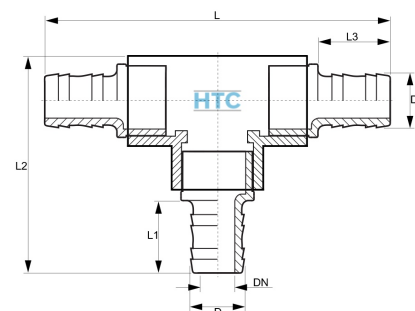

PP T-Stück 90°, 3fach Schlauchtülle

PF0500

Alle Maßangaben in Millimeter, Gewichtsangaben in Gramm. Für die fotografische Darstellung verwenden wir eine Artikelgröße sowie Studioliicht. Die Abbildungen, technischen Daten, Maße und Ausführungen sind unverbindlich. Sie gelten nicht als zugesicherte Eigenschaften oder als Beschaffenheits- oder Haltbarkeitsgarantien. Wir behalten uns jederzeit Änderung ohne Ankündigung vor. Die Nutzmaße sind definiert bzw. verstärkt dargestellt bzw. ergeben sich aus der Artikelbezeichnung. Weitere Maße dienen ausschließlich der Darstellungsunterstützung. Bei Zweckentfremdung bitten wir dies zu beachten.