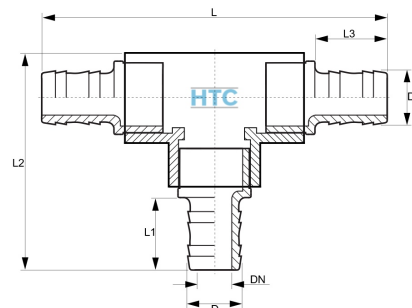

PP T-Stück 90°, 3fach Schlauchtülle

PF0500

Alle Maßangaben in Millimeter, Gewichtsangaben in Gramm. Für die fotografische Darstellung verwenden wir eine Artikelgröße sowie Studioliicht. Die Abbildungen, technischen Daten, Maße und Ausführungen sind unverbindlich. Sie gelten nicht als zugesicherte Eigenschaften oder als Beschaffenheits- oder Haltbarkeitsgarantien. Wir behalten uns jederzeit Änderung ohne Ankündigung vor. Die Nutzmaße sind definiert bzw. verstärkt dargestellt bzw. ergeben sich aus der Artikelbezeichnung. Weitere Maße dienen ausschließlich der Darstellungsunterstützung. Bei Zweckentfremdung bitten wir dies zu beachten.