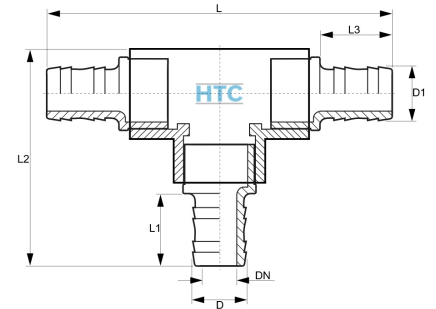

PP T-Stück 90°, 3fach Schlauchtülle

PF0500

Alle Maßangaben in Millimeter, Gewichtsangaben in Gramm. Für die fotografische Darstellung verwenden wir eine Artikelgröße sowie Studioliicht. Die Abbildungen, technischen Daten, Maße und Ausführungen sind unverbindlich. Sie gelten nicht als zugesicherte Eigenschaften oder als Beschaffenheits- oder Haltbarkeitsgarantien. Wir behalten uns jederzeit Änderung ohne Ankündigung vor. Die Nutzmaße sind definiert bzw. verstärkt dargestellt bzw. ergeben sich aus der Artikelbezeichnung. Weitere Maße dienen ausschließlich der Darstellungsunterstützung. Bei Zweckentfremdung bitten wir dies zu beachten.