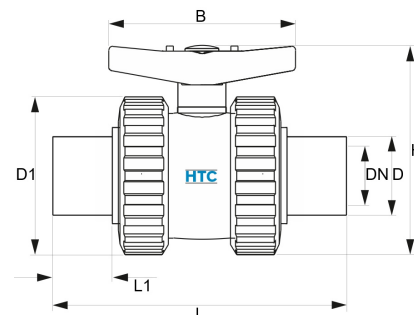

## PVC-U Kugelhahn PTFE Hidroten 2fach Klebestutzen

**AK0506**

Alle Maßangaben in Millimeter, Gewichtsangaben in Gramm. Für die fotografische Darstellung verwenden wir eine Artikelgröße sowie Studiolicht. Die Abbildungen, technischen Daten, Maße und Ausführungen sind unverbindlich. Sie gelten nicht als zugesicherte Eigenschaften oder als Beschaffenheits- oder Haltbarkeitsgarantien. Wir behalten uns jederzeit Änderung ohne Ankündigung vor. Die Nutzmaße sind definiert bzw. verstärkt dargestellt bzw. ergeben sich aus der Artikelbezeichnung. Weitere Maße dienen ausschließlich der Darstellungsunterstützung. Bei Zweckentfremdung bitten wir dies zu beachten.

| Artikel-Nr.    | Variante   | B   | D         | D1  | DN | H   | L   | L1 | Gewicht | Preis                 |
|----------------|------------|-----|-----------|-----|----|-----|-----|----|---------|-----------------------|
| AK0506.000.020 | 2fach 20mm | 80  | <b>20</b> | 55  | 15 | 74  | 104 | 16 | 158     | 11,03 €* <sup>*</sup> |
| AK0506.000.025 | 2fach 25mm | 80  | <b>25</b> | 62  | 20 | 80  | 112 | 19 | 200     | 11,10 €* <sup>*</sup> |
| AK0506.000.032 | 2fach 32mm | 101 | <b>32</b> | 72  | 25 | 103 | 142 | 23 | 332     | 15,28 €* <sup>*</sup> |
| AK0506.000.040 | 2fach 40mm | 130 | <b>40</b> | 88  | 32 | 125 | 165 | 25 | 574     | 20,75 €* <sup>*</sup> |
| AK0506.000.050 | 2fach 50mm | 130 | <b>50</b> | 103 | 40 | 138 | 180 | 31 | 838     | 24,38 €* <sup>*</sup> |
| AK0506.000.063 | 2fach 63mm | 170 | <b>63</b> | 120 | 50 | 177 | 210 | 38 | 1308    | 36,80 €* <sup>*</sup> |