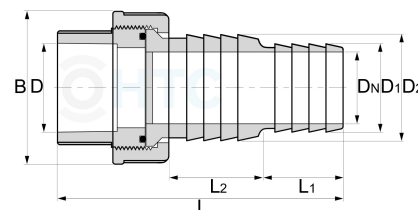

PVC-U Verschraubung Klebemuffe x Stufenschlauchtülle

AF0619

Alle Maßangaben in Millimeter, Gewichtsangaben in Gramm. Für die fotografische Darstellung verwenden wir eine Artikelgröße sowie Studiolicht. Die Abbildungen, technischen Daten, Maße und Ausführungen sind unverbindlich. Sie gelten nicht als zugesicherte Eigenschaften oder als Beschaffenheits- oder Haltbarkeitsgarantien. Wir behalten uns jederzeit Änderung ohne Ankündigung vor. Die Nutzmaße sind definiert bzw. verstärkt dargestellt bzw. ergeben sich aus der Artikelbezeichnung. Weitere Maße dienen ausschließlich der Darstellungsunterstützung. Bei Zweckentfremdung bitten wir dies zu beachten.

Artikel-Nr.	Variante	B	D	D1	D2	DN	L	L1	L2	Preis
AF0619.032.032	32 x 40/32mm	60	32	34,5/33	40/38,5	26,5	103	30	35	2,52 €*

* alle Preise netto exkl. gesetzliche MwSt.