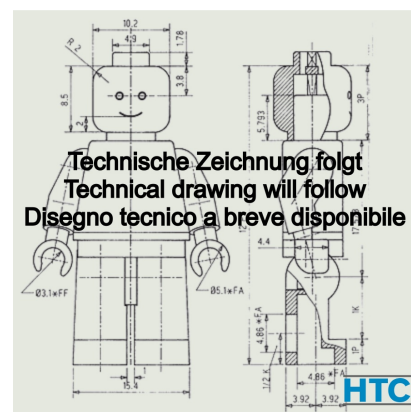

PVC-U Verschraubung Klebemuffe x Stufenschlauchtülle

AF0619

Alle Maßangaben in Millimeter, Gewichtsangaben in Gramm. Für die fotografische Darstellung verwenden wir eine Artikelgröße sowie Studiolicht. Die Abbildungen, technischen Daten, Maße und Ausführungen sind unverbindlich. Sie gelten nicht als zugesicherte Eigenschaften oder als Beschaffenheits- oder Haltbarkeitsgarantien. Wir behalten uns jederzeit Änderung ohne Ankündigung vor. Die Nutzmaße sind definiert bzw. verstärkt dargestellt bzw. ergeben sich aus der Artikelbezeichnung. Weitere Maße dienen ausschließlich der Darstellungsunterstützung. Bei Zweckentfremdung bitten wir dies zu beachten.

Artikel-Nr.	Variante	D	D1	D2	DN	E	L	L1	L2	Preis
AF0619.032.032	32 x 40/32mm	32	34,5/33	40/38,5	26,5	60	103	30	35	2,52 €*
AF0619.050.032	50 x 40/32mm	50	34,5/33	40/38,5	26,5	84	120	30	35	4,44 €*

* alle Preise netto exkl. gesetzliche MwSt.