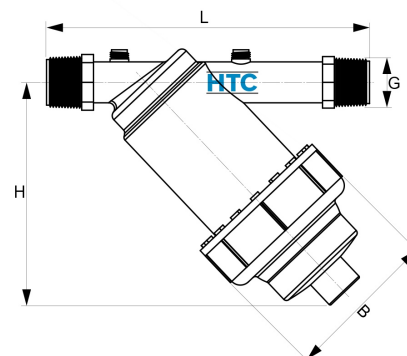

## PP Y-Filter IRRITEC TYP D/E mit Ablassöffnung, 2fach Aussengewinde

## YFD200

Alle Maßangaben in Millimeter, Gewichtsangaben in Gramm. Für die fotografische Darstellung verwenden wir eine Artikelgröße sowie Studiolicht. Die Abbildungen, technischen Daten, Maße und Ausführungen sind unverbindlich. Sie gelten nicht als zugesicherte Eigenschaften oder als Beschaffenheits- oder Haltbarkeitsgarantien. Wir behalten uns jederzeit Änderung ohne Ankündigung vor. Die Nutzmaße sind definiert bzw. verstärkt dargestellt bzw. ergeben sich aus der Artikelbezeichnung. Weitere Maße dienen ausschließlich der Darstellungsunterstützung. Bei Zweckentfremdung bitten wir dies zu beachten.