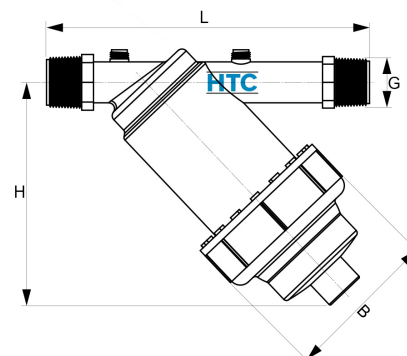

PP Y-Filter IRRITEC TYP D/E mit Ablassöffnung, 2fach Aussengewinde

YFD200

Alle Maßangaben in Millimeter, Gewichtsangaben in Gramm. Für die fotografische Darstellung verwenden wir eine Artikelgröße sowie Studiolicht. Die Abbildungen, technischen Daten, Maße und Ausführungen sind unverbindlich. Sie gelten nicht als zugesicherte Eigenschaften oder als Beschaffenheits- oder Haltbarkeitsgarantien. Wir behalten uns jederzeit Änderung ohne Ankündigung vor. Die Nutzmaße sind definiert bzw. verstärkt dargestellt bzw. ergeben sich aus der Artikelbezeichnung. Weitere Maße dienen ausschließlich der Darstellungsunterstützung. Bei Zweckentfremdung bitten wir dies zu beachten.