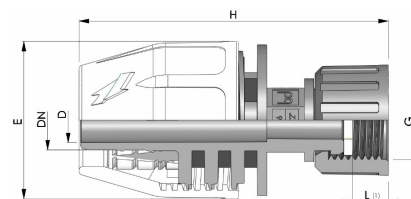

## BD Fast Compact Klemmkupplung für Schlauch, Innengewinde

**PK0002**

Alle Maßangaben in Millimeter, Gewichtsangaben in Gramm. Für die fotografische Darstellung verwenden wir eine Artikelgröße sowie Studiolicht. Die Abbildungen, technischen Daten, Maße und Ausführungen sind unverbindlich. Sie gelten nicht als zugesicherte Eigenschaften oder als Beschaffenheits- oder Haltbarkeitsgarantien. Wir behalten uns jederzeit Änderung ohne Ankündigung vor. Die Nutzmaße sind definiert bzw. verstärkt dargestellt bzw. ergeben sich aus der Artikelbezeichnung. Weitere Maße dienen ausschließlich der Darstellungsunterstützung. Bei Zweckentfremdung bitten wir dies zu beachten.

Artikel-Nr.	Variante	D	DN	E	G	H	L1	Schlauch Innen-Ø	Preis
PK0002.020.010	1/2" x 10mm	7,5	<b>10 (3/8")</b>	34,5	<b>1/2" (20,95mm)</b>	94	8	<b>10</b>	2,96 €*
PK0002.020.013	1/2" x 13mm	9,5	<b>13 (1/2")</b>	38	<b>1/2" (20,95mm)</b>	83	9,5	<b>13</b>	2,98 €*
PK0002.020.016	1/2" x 16mm	12	<b>16 (5/8")</b>	42	<b>1/2" (20,95mm)</b>	89	9,5	<b>16</b>	3,00 €*
PK0002.020.020	1/2" x 20mm	15	<b>20 (25/32")</b>	49	<b>1/2" (20,95mm)</b>	94	9,5	<b>20</b>	3,46 €*
PK0002.025.013	3/4" x 13mm	9,5	<b>13 (1/2")</b>	38	<b>3/4" (26,44mm)</b>	87	10,5	<b>13</b>	3,39 €*
PK0002.025.016	3/4" x 16mm	12	<b>16 (5/8")</b>	42	<b>3/4" (26,44mm)</b>	92	10,5	<b>16</b>	3,46 €*
PK0002.025.020	3/4" x 20mm	15	<b>20 (25/32")</b>	49	<b>3/4" (26,44mm)</b>	97	10,5	<b>20</b>	3,87 €*