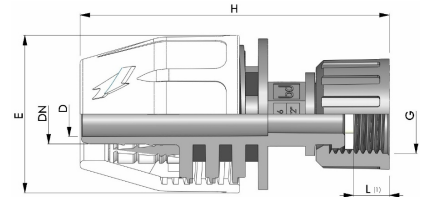

BD Fast Compact Klemmkupplung für Schlauch, Innengewinde

PK0002

Alle Maßangaben in Millimeter, Gewichtsangaben in Gramm. Für die fotografische Darstellung verwenden wir eine Artikelgröße sowie Studiolicht. Die Abbildungen, technischen Daten, Maße und Ausführungen sind unverbindlich. Sie gelten nicht als zugesicherte Eigenschaften oder als Beschaffenheits- oder Haltbarkeitsgarantien. Wir behalten uns jederzeit Änderung ohne Ankündigung vor. Die Nutzmaße sind definiert bzw. verstärkt dargestellt bzw. ergeben sich aus der Artikelbezeichnung. Weitere Maße dienen ausschließlich der Darstellungsunterstützung. Bei Zweckentfremdung bitten wir dies zu beachten.

| Artikel-Nr. | Variante | D | DN | E | G | H | L1 | Schlauch Innen-Ø | Preis |
|----------------|-------------|-----|--------------------|------|-----------------------|----|------|------------------|---------|
| PK0002.020.010 | 1/2" x 10mm | 7,5 | 10 (3/8") | 34,5 | 1/2" (20,95mm) | 94 | 8 | 10 | 2,96 €* |
| PK0002.020.013 | 1/2" x 13mm | 9,5 | 13 (1/2") | 38 | 1/2" (20,95mm) | 83 | 9,5 | 13 | 2,98 €* |
| PK0002.020.016 | 1/2" x 16mm | 12 | 16 (5/8") | 42 | 1/2" (20,95mm) | 89 | 9,5 | 16 | 3,00 €* |
| PK0002.020.020 | 1/2" x 20mm | 15 | 20 (25/32") | 49 | 1/2" (20,95mm) | 94 | 9,5 | 20 | 3,46 €* |
| PK0002.025.013 | 3/4" x 13mm | 9,5 | 13 (1/2") | 38 | 3/4" (26,44mm) | 87 | 10,5 | 13 | 3,39 €* |
| PK0002.025.016 | 3/4" x 16mm | 12 | 16 (5/8") | 42 | 3/4" (26,44mm) | 92 | 10,5 | 16 | 3,46 €* |
| PK0002.025.020 | 3/4" x 20mm | 15 | 20 (25/32") | 49 | 3/4" (26,44mm) | 97 | 10,5 | 20 | 3,87 €* |