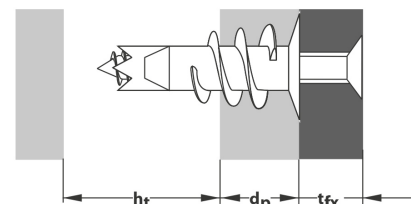

TOX Gipskartondübel Spiral Plus

TOXZ68

Alle Maßangaben in Millimeter, Gewichtsangaben in Gramm. Für die fotografische Darstellung verwenden wir eine Artikelgröße sowie Studioliicht. Die Abbildungen, technischen Daten, Maße und Ausführungen sind unverbindlich. Sie gelten nicht als zugesicherte Eigenschaften oder als Beschaffenheits- oder Haltbarkeitsgarantien. Wir behalten uns jederzeit Änderung ohne Ankündigung vor. Die Nutzmaße sind definiert bzw. verstärkt dargestellt bzw. ergeben sich aus der Artikelbezeichnung. Weitere Maße dienen ausschließlich der Darstellungsunterstützung. Bei Zweckentfremdung bitten wir dies zu beachten.

Artikel-Nr.	Variante	Inhalt Dübel	Inhalt Schraube	Dübel Ø	Dübellänge	Schraube Ø	Bohrer Ø	mind. Hohlraumtiefe	dp	tfix	Preis
TOXZ68.ONE.100	Typ 37 Stück	---	---	---	32	4,5	---	28	25	---	0,29 €*
TOXZ68.BOX.100	Typ 37 Box	50 Stk.	---	---	32	4,5	---	28	25	---	12,67 €*
TOXZ68.ONE.120	Typ 37-2 + Schraube (Stück)	---	---	---	32	4,5 x 35	---	28	25	12	0,37 €*
TOXZ68.BOX.120	Typ 37-2 + Schraube (Box)	50 Stk.	50 Stk.	---	32	4,5 x 35	---	28	25	12	16,42 €*
TOXZ68.ONE.140	Typ 37-4 + Schraube (Stück)	---	---	---	32	4,5 x 50	---	28	25	27	0,36 €*
TOXZ68.BOX.140	Typ 37-4 + Schraube (Box)	50 Stk.	50 Stk.	---	32	4,5 x 50	---	28	25	27	17,49 €*