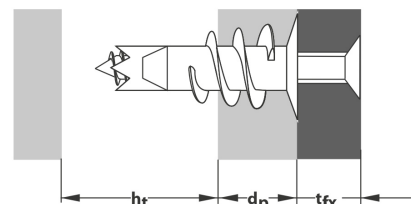

TOX Gipskartondübel Spiral Plus

TOXZ68

Alle Maßangaben in Millimeter, Gewichtsangaben in Gramm. Für die fotografische Darstellung verwenden wir eine Artikelgröße sowie Studioliicht. Die Abbildungen, technischen Daten, Maße und Ausführungen sind unverbindlich. Sie gelten nicht als zugesicherte Eigenschaften oder als Beschaffenheits- oder Haltbarkeitsgarantien. Wir behalten uns jederzeit Änderung ohne Ankündigung vor. Die Nutzmaße sind definiert bzw. verstärkt dargestellt bzw. ergeben sich aus der Artikelbezeichnung. Weitere Maße dienen ausschließlich der Darstellungsunterstützung. Bei Zweckentfremdung bitten wir dies zu beachten.

Artikel-Nr.	Variante	Inhalt Dübel	Inhalt Schraube	Dübel Ø	Dübellänge	Schraube Ø	Bohrer Ø	mind. Hohlraumtiefe	dp	tfix	Preis
TOXZ68.ONE.100	Typ 37 Stück	---	---	---	32	4,5	---	28	25	---	0,29 €*
TOXZ68.BOX.100	Typ 37 Box	50 Stk.	---	---	32	4,5	---	28	25	---	12,67 €*
TOXZ68.ONE.120	Typ 37-2 + Schraube (Stück)	---	---	---	32	4,5 x 35	---	28	25	12	0,37 €*
TOXZ68.BOX.120	Typ 37-2 + Schraube (Box)	50 Stk.	50 Stk.	---	32	4,5 x 35	---	28	25	12	16,42 €*
TOXZ68.ONE.140	Typ 37-4 + Schraube (Stück)	---	---	---	32	4,5 x 50	---	28	25	27	0,36 €*
TOXZ68.BOX.140	Typ 37-4 + Schraube (Box)	50 Stk.	50 Stk.	---	32	4,5 x 50	---	28	25	27	17,49 €*