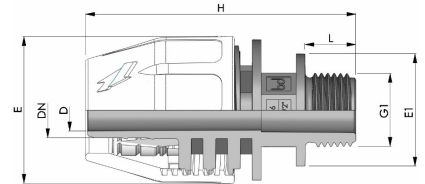

BD Fast Compact Klemmkupplung für Schlauch, Aussengewinde

PK0001

Alle Maßangaben in Millimeter, Gewichtsangaben in Gramm. Für die fotografische Darstellung verwenden wir eine Artikelgröße sowie Studiolicht. Die Abbildungen, technischen Daten, Maße und Ausführungen sind unverbindlich. Sie gelten nicht als zugesicherte Eigenschaften oder als Beschaffenheits- oder Haltbarkeitsgarantien. Wir behalten uns jederzeit Änderung ohne Ankündigung vor. Die Nutzmaße sind definiert bzw. verstärkt dargestellt bzw. ergeben sich aus der Artikelbezeichnung. Weitere Maße dienen ausschließlich der Darstellungsunterstützung. Bei Zweckentfremdung bitten wir dies zu beachten.

Artikel-Nr.	Variante	D	DN	E	E1	G1	H	L	Schlauch Innen-Ø	Preis
PK0001.020.010	1/2" x 10mm	7,5	10 (3/8")	34,5	32	1/2" (20,95mm)	91	11	10	2,22 €*
PK0001.020.013	1/2" x 13mm	9,5	13 (1/2")	38	32	1/2" (20,95mm)	77	14,5	13	2,30 €*
PK0001.020.016	1/2" x 16mm	12	16 (5/8")	42	32	1/2" (20,95mm)	83	14,5	16	2,49 €*
PK0001.020.020	1/2" x 20mm	15	20 (25/32")	49	32	1/2" (20,95mm)	88	14,5	20	2,80 €*
PK0001.025.013	3/4" x 13mm	9,5	13 (1/2")	38	38	3/4" (26,44mm)	80	16	13	2,52 €*
PK0001.025.016	3/4" x 16mm	12	16 (5/8")	42	38	3/4" (26,44mm)	85	16	16	2,71 €*
PK0001.025.020	3/4" x 20mm	15	20 (25/32")	49	38	3/4" (26,44mm)	90	16	20	2,92 €*