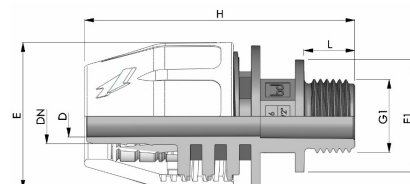

BD Fast Compact Klemmkupplung für Schlauch, Aussengewinde

PK0001

Alle Maßangaben in Millimeter, Gewichtsangaben in Gramm. Für die fotografische Darstellung verwenden wir eine Artikelgröße sowie Studiolicht. Die Abbildungen, technischen Daten, Maße und Ausführungen sind unverbindlich. Sie gelten nicht als zugesicherte Eigenschaften oder als Beschaffenheits- oder Haltbarkeitsgarantien. Wir behalten uns jederzeit Änderung ohne Ankündigung vor. Die Nutzmaße sind definiert bzw. verstärkt dargestellt bzw. ergeben sich aus der Artikelbezeichnung. Weitere Maße dienen ausschließlich der Darstellungsunterstützung. Bei Zweckentfremdung bitten wir dies zu beachten.

| Artikel-Nr. | Variante | D | DN | E | E1 | G1 | H | L | Schlauch Innen-Ø | Preis |
|----------------|-------------|-----|--------------------|------|----|-----------------------|----|------|---------------------|---------|
| PK0001.020.010 | 1/2" x 10mm | 7,5 | 10 (3/8") | 34,5 | 32 | 1/2" (20,95mm) | 91 | 11 | 10 | 2,22 €* |
| PK0001.020.013 | 1/2" x 13mm | 9,5 | 13 (1/2") | 38 | 32 | 1/2" (20,95mm) | 77 | 14,5 | 13 | 2,30 €* |
| PK0001.020.016 | 1/2" x 16mm | 12 | 16 (5/8") | 42 | 32 | 1/2" (20,95mm) | 83 | 14,5 | 16 | 2,49 €* |
| PK0001.020.020 | 1/2" x 20mm | 15 | 20 (25/32") | 49 | 32 | 1/2" (20,95mm) | 88 | 14,5 | 20 | 2,80 €* |
| PK0001.025.013 | 3/4" x 13mm | 9,5 | 13 (1/2") | 38 | 38 | 3/4" (26,44mm) | 80 | 16 | 13 | 2,52 €* |
| PK0001.025.016 | 3/4" x 16mm | 12 | 16 (5/8") | 42 | 38 | 3/4" (26,44mm) | 85 | 16 | 16 | 2,71 €* |
| PK0001.025.020 | 3/4" x 20mm | 15 | 20 (25/32") | 49 | 38 | 3/4" (26,44mm) | 90 | 16 | 20 | 2,92 €* |