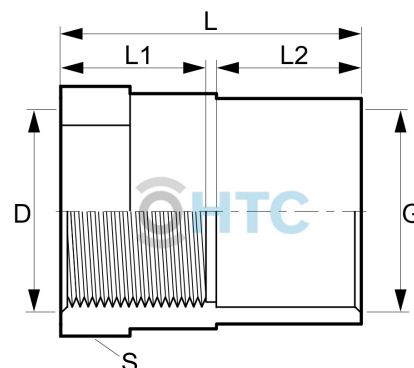

PVC-U Gewindemuffe ECO, Klebemuffe x Innengewinde

EC0102

Alle Maßangaben in Millimeter, Gewichtsangaben in Gramm. Für die fotografische Darstellung verwenden wir eine Artikelgröße sowie Studiolicht. Die Abbildungen, technischen Daten, Maße und Ausführungen sind unverbindlich. Sie gelten nicht als zugesicherte Eigenschaften oder als Beschaffenheits- oder Haltbarkeitsgarantien. Wir behalten uns jederzeit Änderung ohne Ankündigung vor. Die Nutzmaße sind definiert bzw. verstärkt dargestellt bzw. ergeben sich aus der Artikelbezeichnung. Weitere Maße dienen ausschließlich der Darstellungsunterstützung. Bei Zweckentfremdung bitten wir dies zu beachten.

Artikel-Nr.	Variante	D	G	L	L1	L2	S	Preis
EC0102.020.020	20mm x 1/2"	20	1/2" (20,95mm)	35	17	18	31	0,27 €* [*]
EC0102.025.025	25mm x 3/4"	25	3/4" (26,44mm)	39	19	20	32	0,40 €* [*]
EC0102.032.032	32mm x 1"	32	1" (33,25mm)	45	21	24	39	0,47 €* [*]
EC0102.040.040	40mm x 1 1/4"	40	1 1/4" (41,91mm)	51	25	26	48	0,67 €* [*]
EC0102.050.050	50mm x 1 1/2"	50	1 1/2" (47,80mm)	56	30	26	57	0,89 €* [*]
EC0102.063.063	63mm x 2"	63	2" (59,61mm)	64	35	29	71	1,27 €* [*]