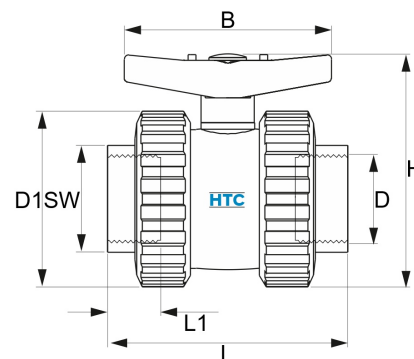

## PVC-U Kugelhahn PTFE Hidroten 2fach Innengewinde

### AK0501

Alle Maßangaben in Millimeter, Gewichtsangaben in Gramm. Für die fotografische Darstellung verwenden wir eine Artikelgröße sowie Studiolicht. Die Abbildungen, technischen Daten, Maße und Ausführungen sind unverbindlich. Sie gelten nicht als zugesicherte Eigenschaften oder als Beschaffenheits- oder Haltbarkeitsgarantien. Wir behalten uns jederzeit Änderung ohne Ankündigung vor. Die Nutzmaße sind definiert bzw. verstärkt dargestellt bzw. ergeben sich aus der Artikelbezeichnung. Weitere Maße dienen ausschließlich der Darstellungsunterstützung. Bei Zweckentfremdung bitten wir dies zu beachten.

| Artikel-Nr.    | Variante     | B   | D                         | DN | H   | L   | L1 | SW  | Preis                  |
|----------------|--------------|-----|---------------------------|----|-----|-----|----|-----|------------------------|
| AK0500.IG0.020 | 2fach G 1/2" | 80  | <b>1/2" (20,95mm)</b>     | 15 | 74  | 86  | 17 | 29  | 9,63 €* <sup>*</sup>   |
| AK0500.IG0.025 | 2fach G 3/4" | 80  | <b>G 3/4" (26,44mm)</b>   | 20 | 80  | 99  | 20 | 35  | 9,90 €* <sup>*</sup>   |
| AK0500.IG0.032 | 2fach 1"     | 101 | <b>G 1" (33,15mm)</b>     | 25 | 103 | 122 | 23 | 42  | 12,93 €* <sup>*</sup>  |
| AK0500.IG0.040 | 2fach 1 1/4" | 130 | <b>G 1 1/4" (41,91mm)</b> | 32 | 125 | 131 | 26 | 54  | 16,68 €* <sup>*</sup>  |
| AK0500.IG0.050 | 2fach 1 1/2" | 130 | <b>G 1 1/2" (47,80mm)</b> | 40 | 138 | 155 | 33 | 62  | 19,65 €* <sup>*</sup>  |
| AK0500.IG0.063 | 2fach 2"     | 170 | <b>G 2" (59,61mm)</b>     | 50 | 177 | 180 | 29 | 76  | 28,68 €* <sup>*</sup>  |
| AK0500.IG0.075 | 2fach 2 1/2" | 260 | <b>G 2 1/2" (75,18mm)</b> | 65 | 215 | 202 | 33 | 90  | 93,43 €* <sup>*</sup>  |
| AK0500.IG0.090 | 2fach 3"     | 260 | <b>G 3" (87,88mm)</b>     | 80 | 252 | 232 | 36 | 109 | 132,95 €* <sup>*</sup> |