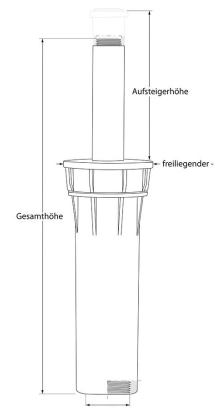

Hunter Pro Spray Versenkregner

BW5012

Alle Maßangaben in Millimeter, Gewichtsangaben in Gramm. Für die fotografische Darstellung verwenden wir eine Artikelgröße sowie Studiolicht. Die Abbildungen, technischen Daten, Maße und Ausführungen sind unverbindlich. Sie gelten nicht als zugesicherte Eigenschaften oder als Beschaffenheits- oder Haltbarkeitsgarantien. Wir behalten uns jederzeit Änderung ohne Ankündigung vor. Die Nutzmaße sind definiert bzw. verstärkt dargestellt bzw. ergeben sich aus der Artikelbezeichnung. Weitere Maße dienen ausschließlich der Darstellungsunterstützung. Bei Zweckentfremdung bitten wir dies zu beachten.

Artikel-Nr.	Variante	Anschluss	Aufsteigerhöhe	Gesamthöhe	freiliegender-Ø	Preis
BW5012.P00.F00	PROS-00	(1/2" 20,95mm)	---	4 cm	---	1,60 €* 1,60 €
BW5012.VSR.ALS	Auslaufsperrventil	---	---	---	---	1,85 €* 1,85 €
BW5012.P00.K05	PROS-02: 5cm pop-up	(1/2" 20,95mm)	5cm	10cm	5,7cm	3,08 €* 3,08 €
BW5012.P00.K10	PROS-04: 10cm pop-up	(1/2" 20,95mm)	10cm	15,5cm	5,7cm	2,57 €* 2,57 €
BW5012.P00.E10	PROS-04: 10cm pop-up Edelstahl	(1/2" 20,95mm)	10cm	15,5cm	5,7cm	20,13 €* 20,13 €
BW5012.P00.K15	PROS-06: 15cm pop-up	(1/2" 20,95mm)	15cm	22cm	5,7cm	10,47 €* 10,47 €
BW5012.P00.E15	PROS-06: 15cm pop-up Edelstahl	(1/2" 20,95mm)	15cm	22cm	5,7cm	28,30 €* 28,30 €
BW5012.P00.K30	PROS-12: 30cm pop-up	(1/2" 20,95mm)	30cm	41cm	5,7cm	16,43 €* 16,43 €
BW5012.VSR.VSK	Verschlusskappe	---	---	---	5,7cm	2,52 €* 2,52 €
BW5012.VSR.ABS	Hunter Absperrdüse	---	---	---	---	2,26 €* 2,26 €
BW5012.VSR.ASD	Aufsteigerdichtung 472300SP	---	---	---	---	2,10 €* 2,10 €