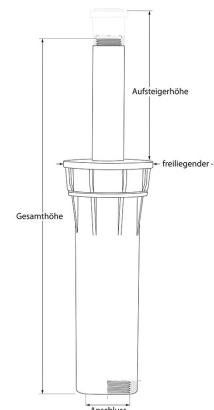

Hunter Pro Spray Versenkregner

BR0004

Alle Maßangaben in Millimeter, Gewichtsangaben in Gramm. Für die fotografische Darstellung verwenden wir eine Artikelgröße sowie Studiolicht. Die Abbildungen, technischen Daten, Maße und Ausführungen sind unverbindlich. Sie gelten nicht als zugesicherte Eigenschaften oder als Beschaffenheits- oder Haltbarkeitsgarantien. Wir behalten uns jederzeit Änderung ohne Ankündigung vor. Die Nutzmaße sind definiert bzw. verstärkt dargestellt bzw. ergeben sich aus der Artikelbezeichnung. Weitere Maße dienen ausschließlich der Darstellungsunterstützung. Bei Zweckentfremdung bitten wir dies zu beachten.

Artikel-Nr.	Variante	Anschluss	Aufsteigerhöhe	Gesamthöhe	freiliegender-Ø	Preis
BR0004.0NA.398	PROS-00	(1/2" 20,95mm)	---	4 cm	---	1,60 €* 1,85 €* 3,01 €* 2,57 €* 20,13 €* 10,31 €* 28,30 €* 16,43 €* 2,48 €* 2,13 €* 2,10 €*
BR0004.0NA.384	Auslaufsperrventil	---	---	---	---	1,85 €* 3,01 €* 2,57 €* 20,13 €* 10,31 €* 28,30 €* 16,43 €* 2,48 €* 2,13 €* 2,10 €*
BR0004.0NA.441	PROS-02: 5cm pop-up	(1/2" 20,95mm)	5cm	10cm	5,7cm	3,01 €* 2,57 €* 20,13 €* 10,31 €* 28,30 €* 16,43 €* 2,48 €* 2,13 €* 2,10 €*
BR0004.0NA.380	PROS-04: 10cm pop-up	(1/2" 20,95mm)	10cm	15,5cm	5,7cm	2,57 €* 20,13 €* 10,31 €* 28,30 €* 16,43 €* 2,48 €* 2,13 €* 2,10 €*
BR0004.EDL.980	PROS-04: 10cm pop-up Edelstahl	(1/2" 20,95mm)	10cm	15,5cm	5,7cm	20,13 €* 10,31 €* 28,30 €* 16,43 €* 2,48 €* 2,13 €* 2,10 €*
BR0004.0NA.381	PROS-06: 15cm pop-up	(1/2" 20,95mm)	15cm	22cm	5,7cm	10,31 €* 28,30 €* 16,43 €* 2,48 €* 2,13 €* 2,10 €*
BR0004.EDL.981	PROS-06: 15cm pop-up Edelstahl	(1/2" 20,95mm)	15cm	22cm	5,7cm	28,30 €* 16,43 €* 2,48 €* 2,13 €* 2,10 €*
BR0004.0NA.382	PROS-12: 30cm pop-up	(1/2" 20,95mm)	30cm	41cm	5,7cm	16,43 €* 2,48 €* 2,13 €* 2,10 €*
BR0004.213.600	Verschlusskappe	---	---	---	5,7cm	2,48 €* 2,13 €* 2,10 €*
BR0004.0NA.401	Hunter Absperrdüse	---	---	---	---	2,13 €* 2,10 €*
BR0004.0NA.960	Aufsteigerdichtung 472300SP	---	---	---	---	2,10 €*

* alle Preise netto exkl. gesetzliche MwSt.

HT CONNECT GmbH & Co. KG - Norisstraße 4 - 91257 Pegnitz - Tel.: 09241/9109100 - Mail: info@ht-connect.de