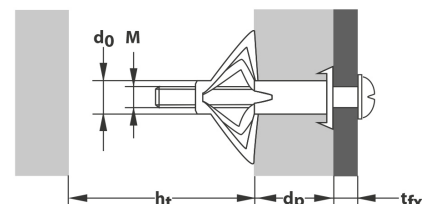

TOX Metall-Hohlraumdübel Acrobat

TOX035

Alle Maßangaben in Millimeter, Gewichtsangaben in Gramm. Für die fotografische Darstellung verwenden wir eine Artikelgröße sowie Studioliicht. Die Abbildungen, technischen Daten, Maße und Ausführungen sind unverbindlich. Sie gelten nicht als zugesicherte Eigenschaften oder als Beschaffenheits- oder Haltbarkeitsgarantien. Wir behalten uns jederzeit Änderung ohne Ankündigung vor. Die Nutzmaße sind definiert bzw. verstärkt dargestellt bzw. ergeben sich aus der Artikelbezeichnung. Weitere Maße dienen ausschließlich der Darstellungsunterstützung. Bei Zweckentfremdung bitten wir dies zu beachten.

| Artikel-Nr. | Variante | Inhalt Dübel/Schraube | Dübel Ø | Dübellänge | Schraube Ø | Antrieb | Bohrer Ø | mind. Hohlraumtiefe | dp | tfix | Preis |
|----------------|----------------|--------------------------|------------|------------|---------------|---------|-------------|------------------------|--------------|------|-------------|
| TOX035.ONE.021 | M4x32 Stück | --- | 8 | 32 | M4 x 39 | PH2 | 8 | 35 | 3 - 11 | 23 | 0,38 €* |
| TOX035.BOX.021 | M4x32 Box | 50 Stk. | 8 | 32 | M4 x 39 | PH2 | 8 | 35 | 3 - 11 | 23 | 15,25 €* |
| TOX035.ONE.031 | M4x38 Stück | --- | 8 | 38 | M4 x 45 | PH2 | 8 | 35 | 8 - 16 | 20 | 0,40 €* |
| TOX035.BOX.031 | M4x38 Box | 50 Stk. | 8 | 38 | M5 x 45 | PH2 | 8 | 35 | 8 - 16 | 20 | 15,92 €* |
| TOX035.ONE.061 | M5x37 Stück | --- | 10 | 37 | M5 x 45 | PH2 | 10 | 37 | 6 - 13 | 21 | 0,49 €* |
| TOX035.BOX.061 | M5x37 Box | 50 Stk. | 10 | 37 | M5 x 45 | PH2 | 10 | 37 | 6 - 13 | 21 | 19,76 €* |
| TOX035.ONE.071 | M5x52 Stück | --- | 10 | 52 | M5 x 58 | PH2 | 10 | 48 | 7 - 18 | 28 | 0,51 €* |
| TOX035.BOX.071 | M5x52 Box | 50 Stk. | 10 | 52 | M5 x 58 | PH2 | 10 | 48 | 7 - 18 | 28 | 22,35 €* |
| TOX035.ONE.121 | M6x52 Stück | --- | 12 | 52 | M6 x 45 | PH3 | 12 | 37 | 6 - 13 | 21 | 0,63 €* |
| TOX035.BOX.121 | M6x52 Box | 25 Stk. | 12 | 52 | M6 x 58 | PH3 | 12 | 48 | 7 - 18 | 28 | 13,94 €* |