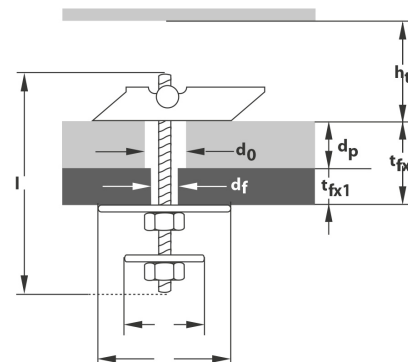

TOX Kippdübel Spagat Pro

TOX023

Alle Maßangaben in Millimeter, Gewichtsangaben in Gramm. Für die fotografische Darstellung verwenden wir eine Artikelgröße sowie Studioliicht. Die Abbildungen, technischen Daten, Maße und Ausführungen sind unverbindlich. Sie gelten nicht als zugesicherte Eigenschaften oder als Beschaffenheits- oder Haltbarkeitsgarantien. Wir behalten uns jederzeit Änderung ohne Ankündigung vor. Die Nutzmaße sind definiert bzw. verstärkt dargestellt bzw. ergeben sich aus der Artikelbezeichnung. Weitere Maße dienen ausschließlich der Darstellungsunterstützung. Bei Zweckentfremdung bitten wir dies zu beachten.

Artikel-Nr.	Variante	Inhalt Dübel	Schlüsselweite	Dübellänge	Gewinde	Bohrer Ø	mind. Hohlraumtiefe	t _{fix}	U-Scheibe	Preis
TOX023.ONE.081	M8 Stück	---	13	100	M8	20/10	75	60	16/30	2,51 €*
TOX023.BOX.081	M8 Box	10 Stk.	13	100	M8	20/10	75	60	16/30	22,37 €*